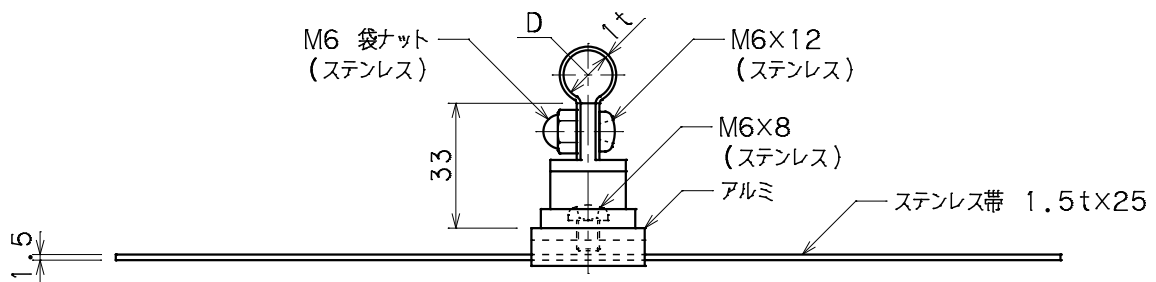

品番	品名	用途	仕様
	アルミ導線取付金物	棟包用	
材質	アルミ合金製・ステンレス製	尺度 1/2	単位: mm

品番	使用導線	D
7492	60mm <sup>2</sup> 迄	13φ
7493	78 #	14.5φ