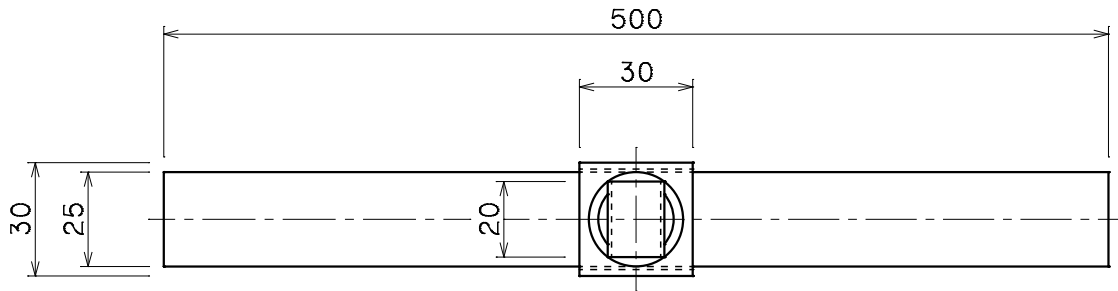

品番	品名	用途	仕様
	アルミ導線取付金物	棟包用	
材質	アルミ合金製・ステンレス製	尺度 1/2	単位: mm

品番	使用導線	D
7492	60mm <sup>2</sup> 迄	13φ
7493	78 #	14.5φ