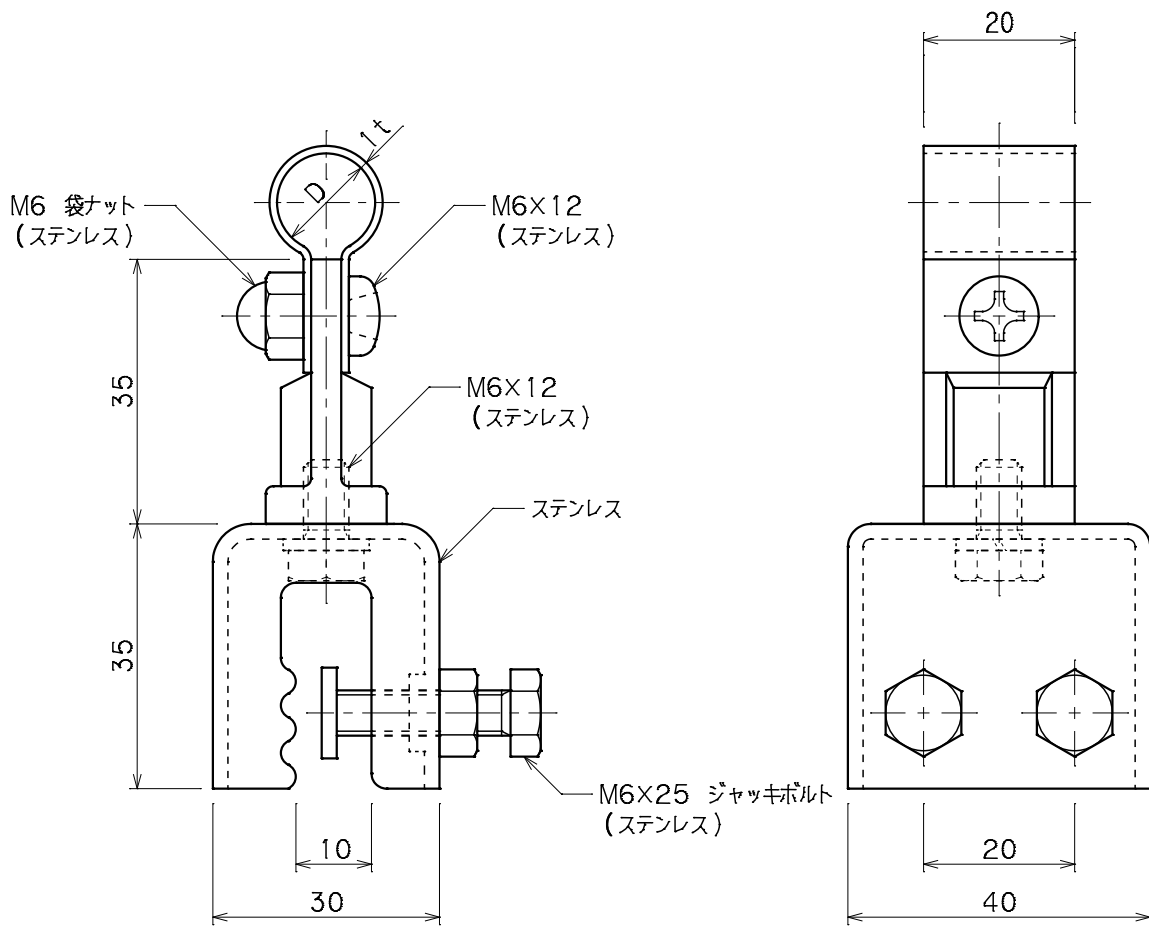

品番	品名	用途	仕様
	アルミ導線取付金物	立馳折版用	
材質	金物 アルミ合金製 台 ステンレス製	尺度 1/1	単位: mm

品番	使用導線	D
7490	60mm ² 迄	13φ
7491	78 #	14.5φ