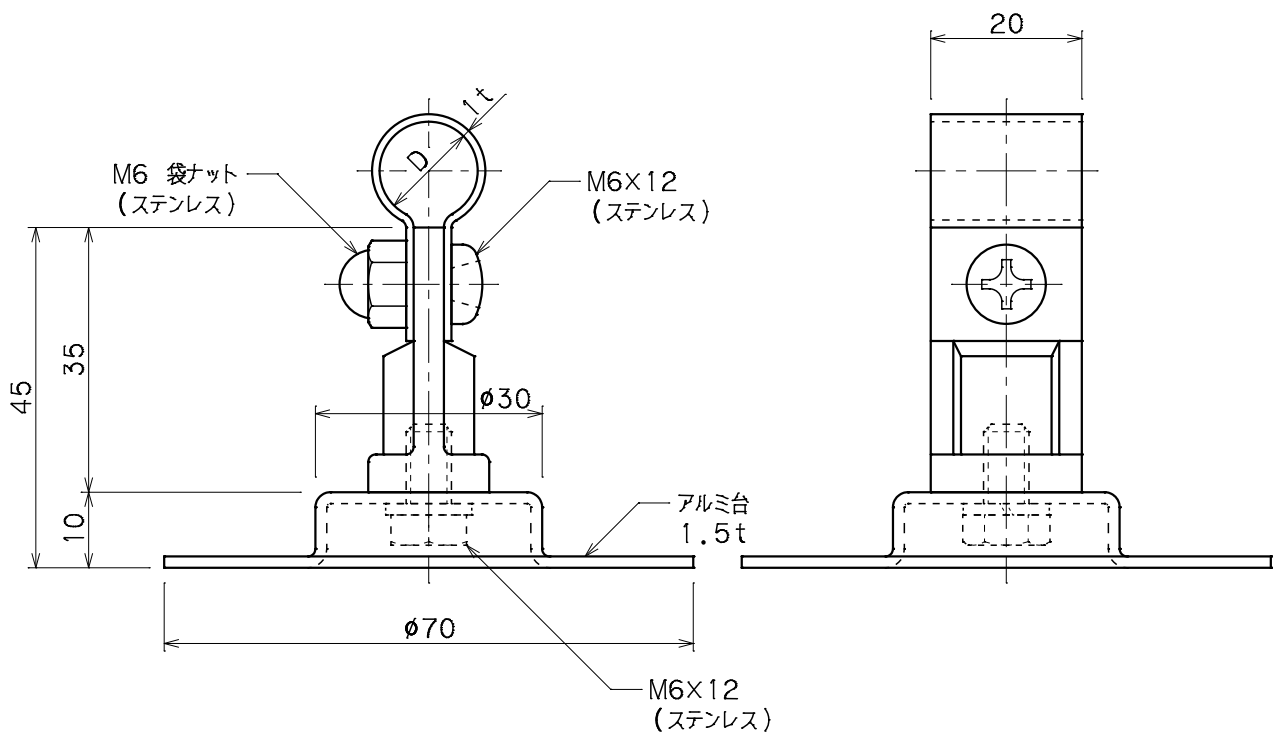

品番	品名	用途	仕様
	アルミ導線取付金物	接着用	
材質	金物 アルミ合金製 台 アルミ製	尺度 1/1	単位: mm

品番	使用導線	D
7466	60mm ² 迄	13φ
7467	78 #	14.5φ