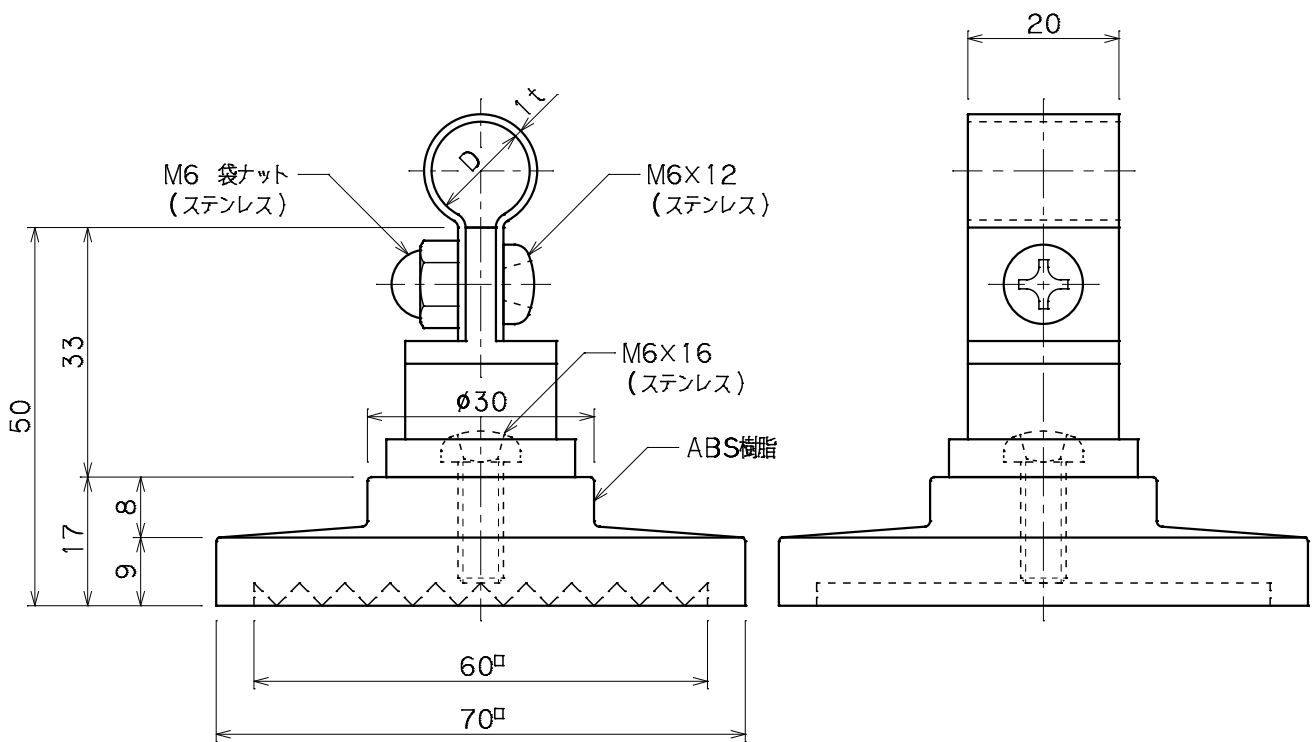

品番	品名	用途	仕様
	アルミ導線取付金物	床用	
材質	金物 アルミ合金製 台 ABS樹脂製	尺度 1/1	単位: mm

品番	使用導線	D
7456	60mm <sup>2</sup> 迄	13φ
7457	78 #	14.5φ