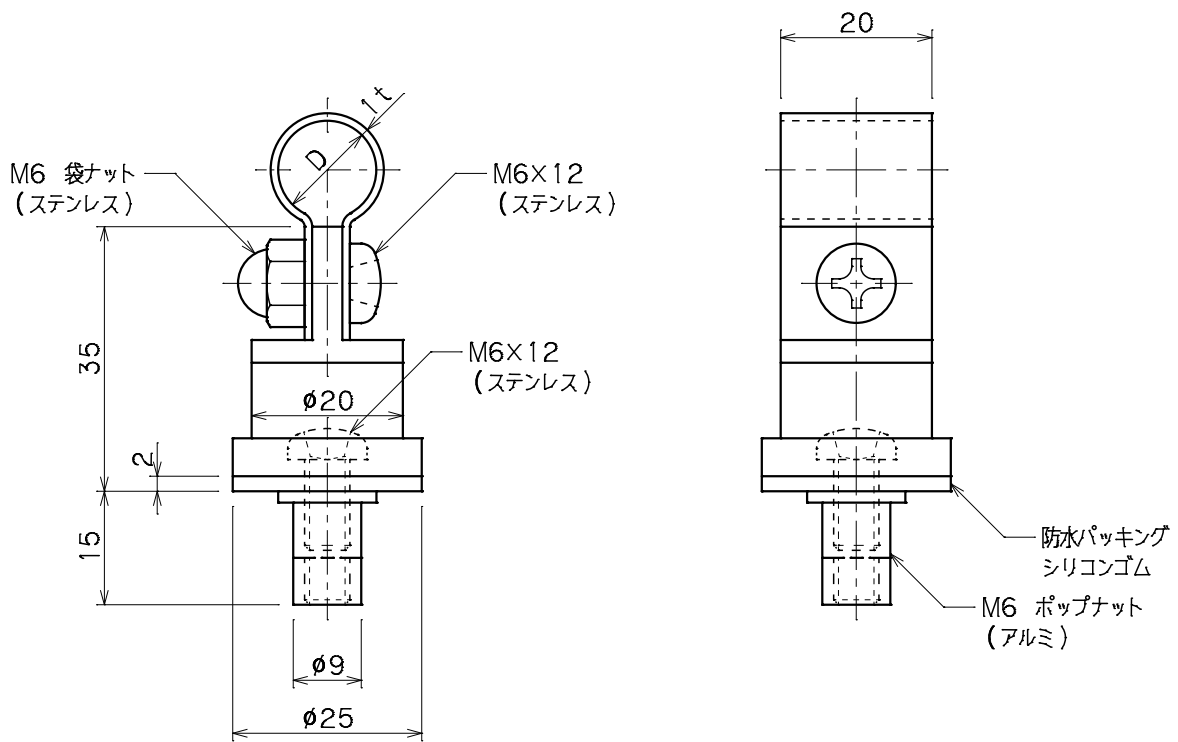

品番	品名	用途	仕様
	アルミ導線取付金物	アルミ笠木用	
材質	アルミ合金製 ポップナット付	尺度 1/1	単位: mm

品番	使用導線	D
7434	60mm ² 迄	13φ
7435	78 #	14.5φ