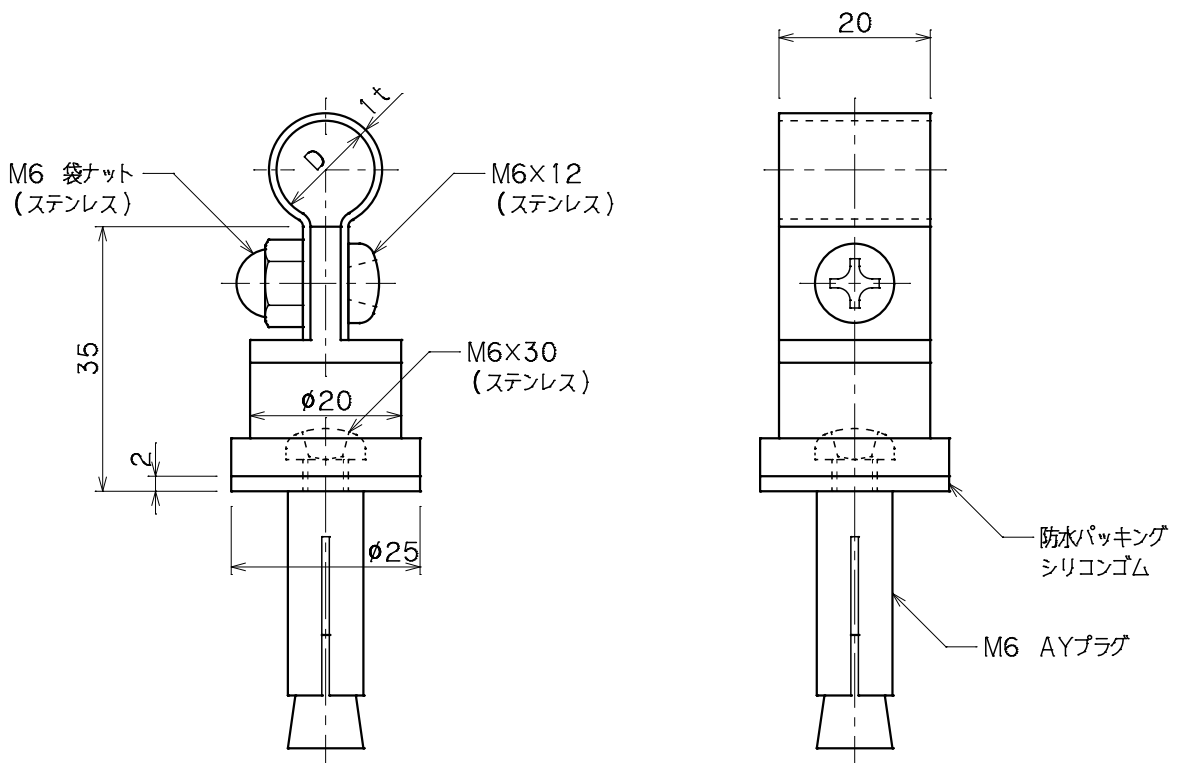

品番	品名	用途	仕様
	アルミ導線取付金物	コンクリート用	
材質	アルミ合金製	尺度 1/1	単位: mm

品番	使用導線	D	ドリル径
7411-01	60mm <sup>2</sup> 迄	13φ	11φ
7416-01	78 //	14.5φ	//