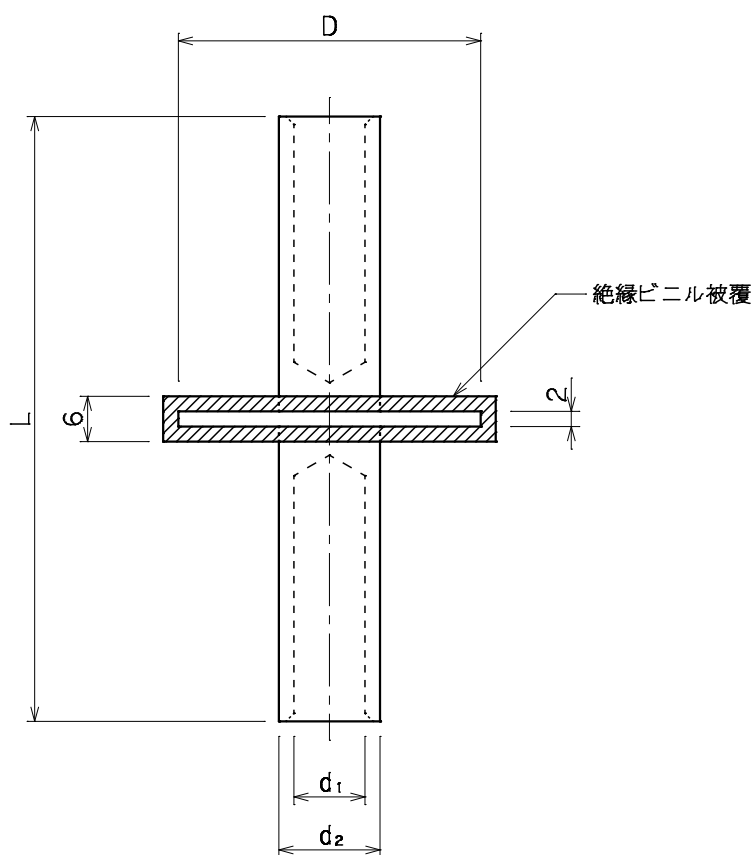

品番	品名	用途	仕様
	つば付水切端子	圧着用	
材質	銅製 スズめっき	尺度 1/1	単位: mm

品番	IV電線	鬼燃線	d ₁	d ₂	D	L
7171	5.5mm ²		3.5φ	5.5φ	20φ	40
7172	14 #		5.8φ	9.0φ	30φ	60
7173	22 #		7.4φ	10.9φ	#	#
7174	38 #		9.4φ	13.4φ	40φ	80
7175	60 #	2.0×13本	11.8φ	16.3φ	#	#
7176	100 #	2.0×19本	16.0φ	21.0φ	50φ	100
7177	150 #		18.0φ	25.0φ	100φ	150