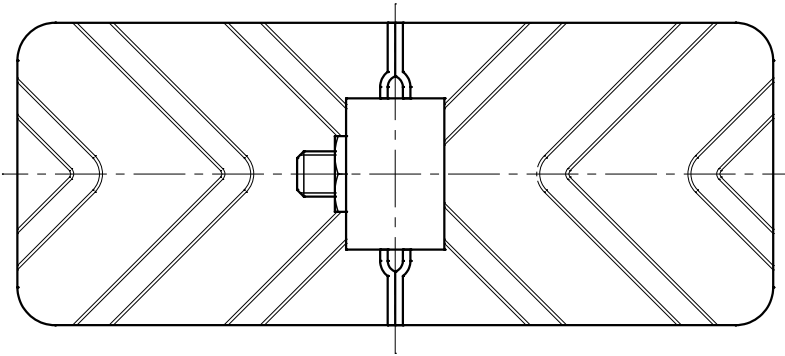

品番	品名	用途	仕様
	導線取付金物	接着用	
材質	金物 黄銅製 台 銅製	尺度 1/1	単位: mm

品番	使用導線	D
7127	40mm ² 迄	11φ
7128	60 //	13φ