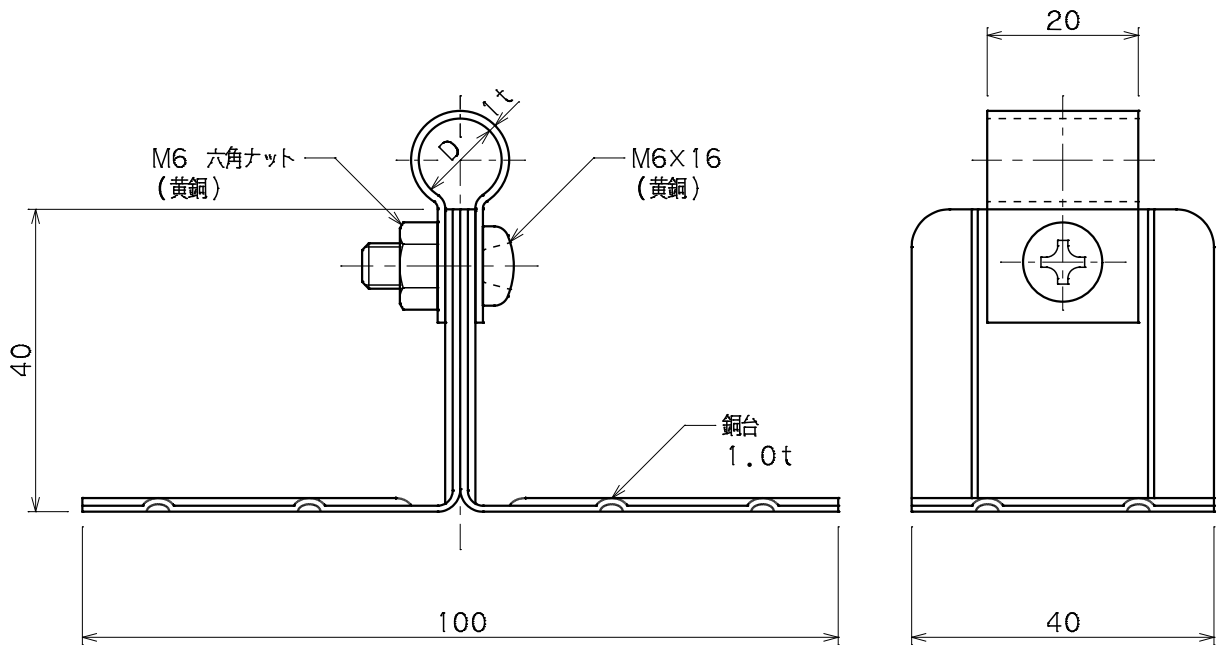

品番	品名	用途	仕様
	導線取付金物	接着用	
材質	金物 黄銅製 台 銅製	尺度 1/1	単位: mm

品番	使用導線	D
7127	40mm ² 迄	11φ
7128	60 //	13φ