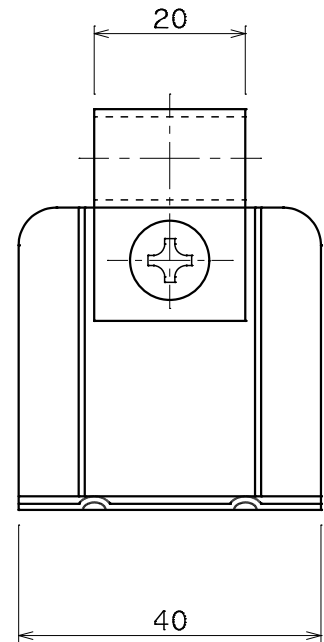

品番	品名	用途	仕様
	導線取付金物	接着用	
材質	金物 黄銅製 台 ステンレス製	尺度 1/1	単位: mm

品番	使用導線	D
7125	40mm ² 迄	11φ
7126	60 //	13φ