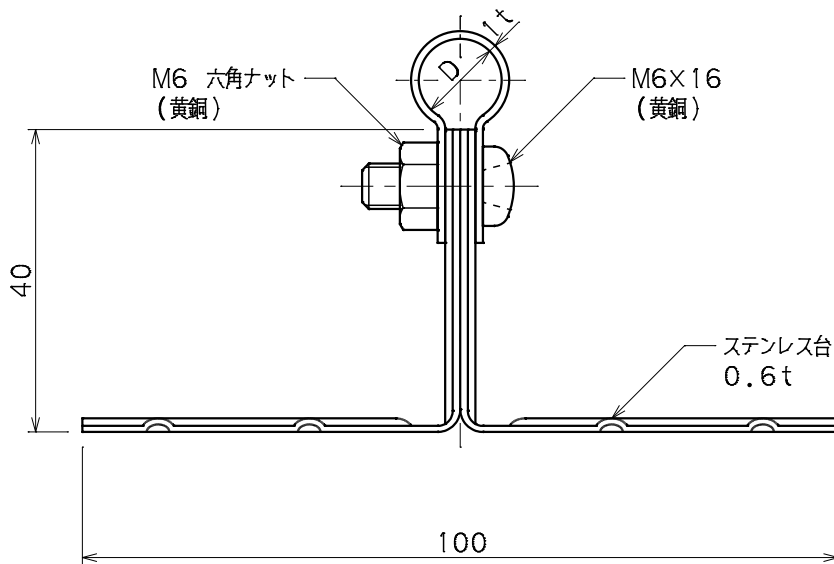

品番	品名	用途	仕様
	導線取付金物	接着用	
材質	金物 黄銅製 台 ステンレス製	尺度 1/1	単位: mm

品番	使用導線	D
7125	40mm ² 迄	11φ
7126	60 //	13φ