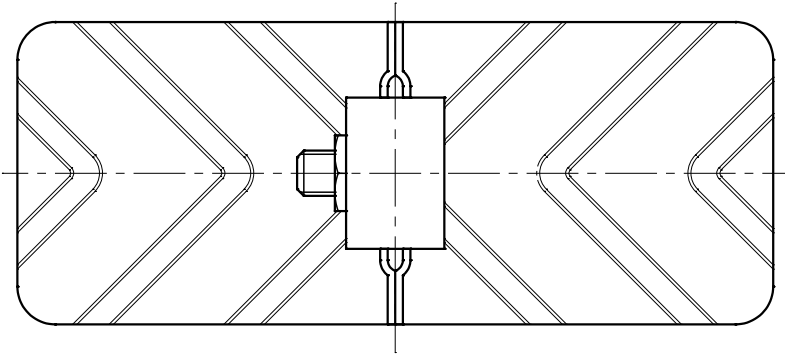

品番	品名	用途	仕様
	導線取付金物	接着用	
材質	金物 黄銅製 台 ステンレス製	尺度 1/1	単位: mm

品番	使用導線	D
7125	40mm ² 迄	11φ
7126	60 //	13φ