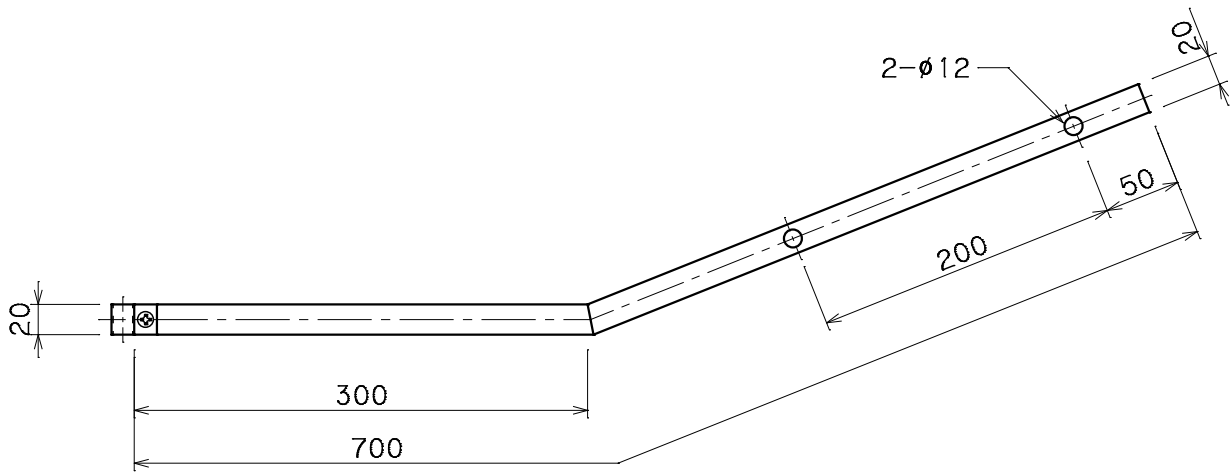

品番	品名	用途	仕様
	導線取付金物	軒先用	
材質	黄銅製	尺度 1/5	単位: mm

品番	使用導線	D
7081	40mm ² 迄	11φ
7082	60 //	13φ