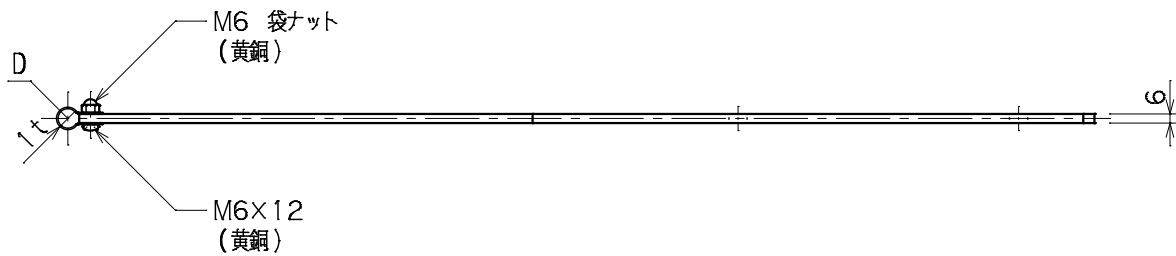

品番	品名	用途	仕様
	導線取付金物	軒先用	
材質	黄銅製	尺度 1/5	単位: mm

品番	使用導線	D
7081	40mm ² 迄	11φ
7082	60 //	13φ