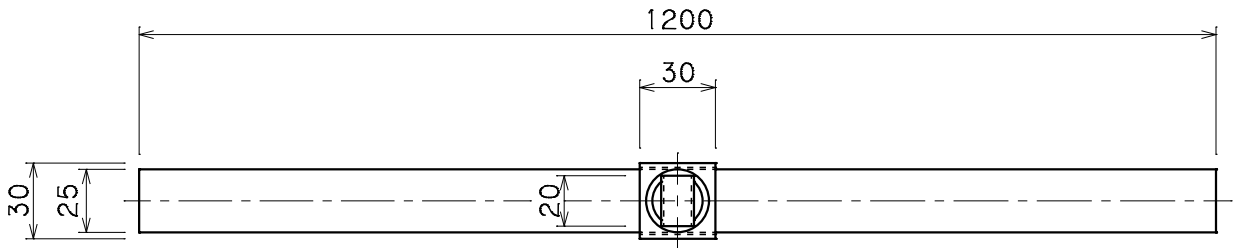

品番	品名	用途	仕様
	導線取付金物	箱棟・棟瓦用	
材質	金物 黄銅製 受台 銅製	尺度 1/3	単位: mm

品番	使用導線	D
7079	40mm ² 迄	11φ
7080	60 //	13φ