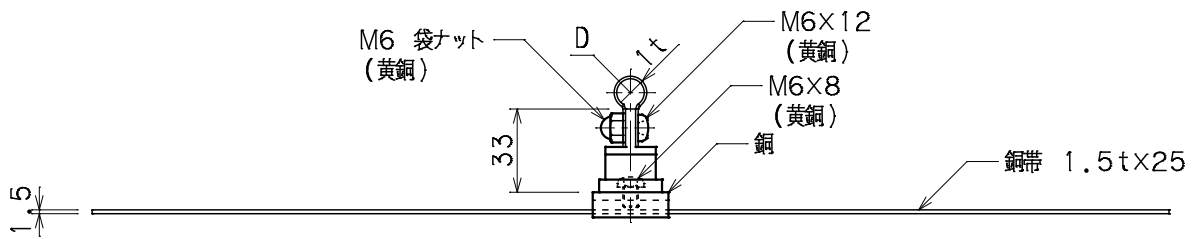

品番	品名	用途	仕様
	導線取付金物	箱棟・棟瓦用	
材質	金物 黄銅製 受台 銅製	尺度 1/3	単位: mm

品番	使用導線	D
7079	40mm ² 迄	11φ
7080	60 //	13φ