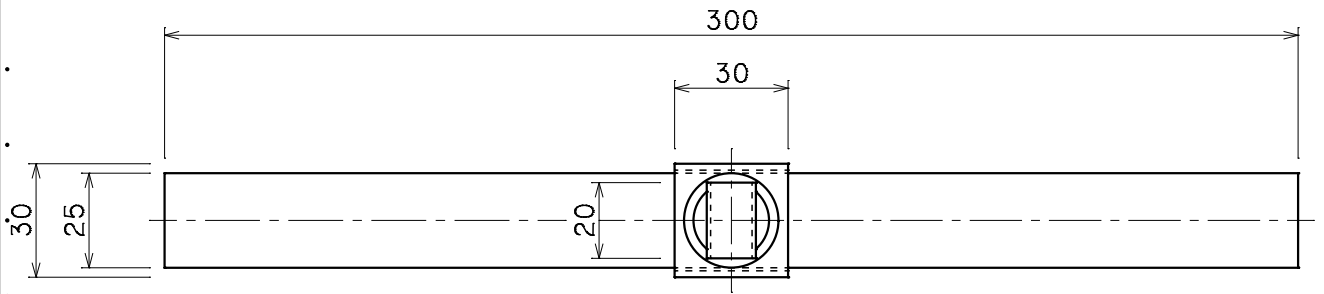

品番	品名	用途	仕様
	導線取付金物	素丸瓦用	
材質	金物 黄銅製 受台 銅製	尺度 1/2	単位: mm

品番	使用導線	D
7077	40mm ² 迄	11φ
7078	60 //	13φ