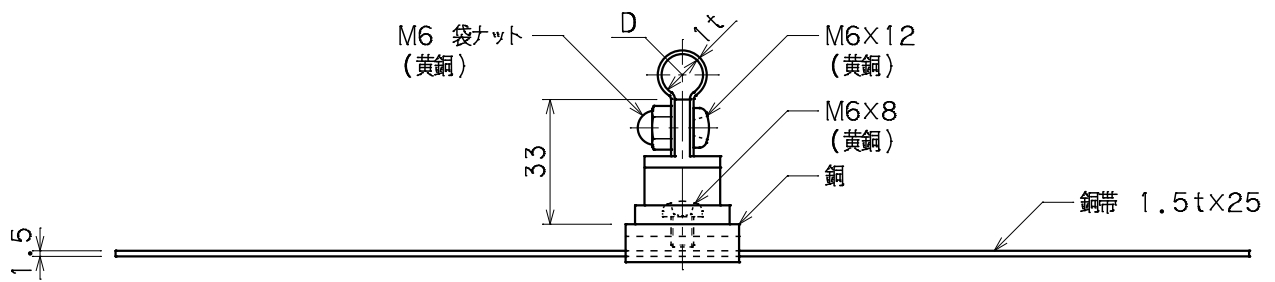

品番	品名	用途	仕様
	導線取付金物	素丸瓦用	
材質	金物 黄銅製 受台 銅製	尺度 1/2	単位: mm

品番	使用導線	D
7077	40mm ² 迄	11φ
7078	60 //	13φ