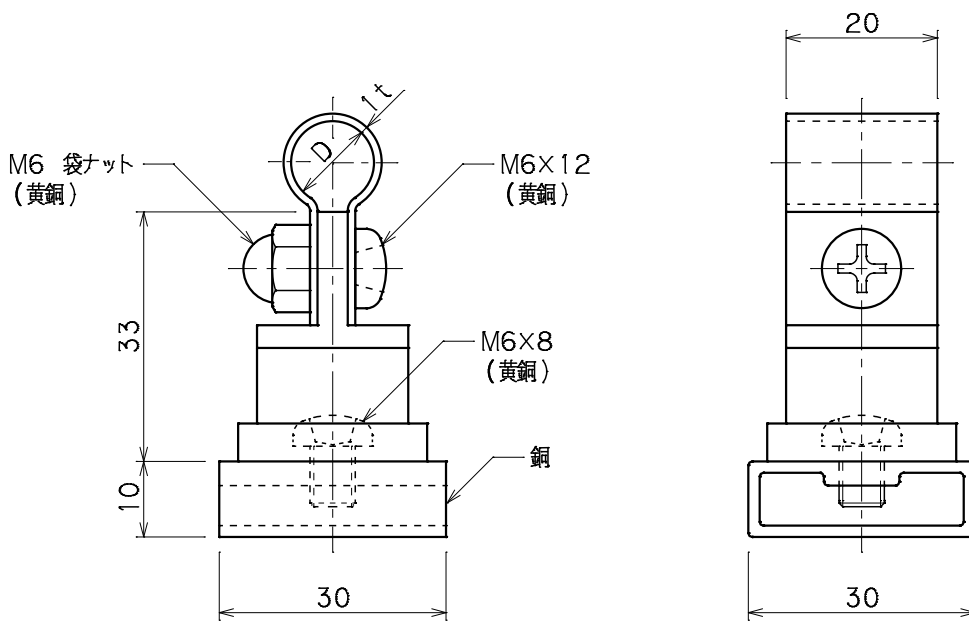

品番	品名	用途	仕様
	導線取付金物	銅板貼付用	
材質	金物 黄銅製 受台 銅製	尺度 1/1	単位: mm

品番	使用導線	D
7063	40mm ² 迄	11φ
7064	60 //	13φ