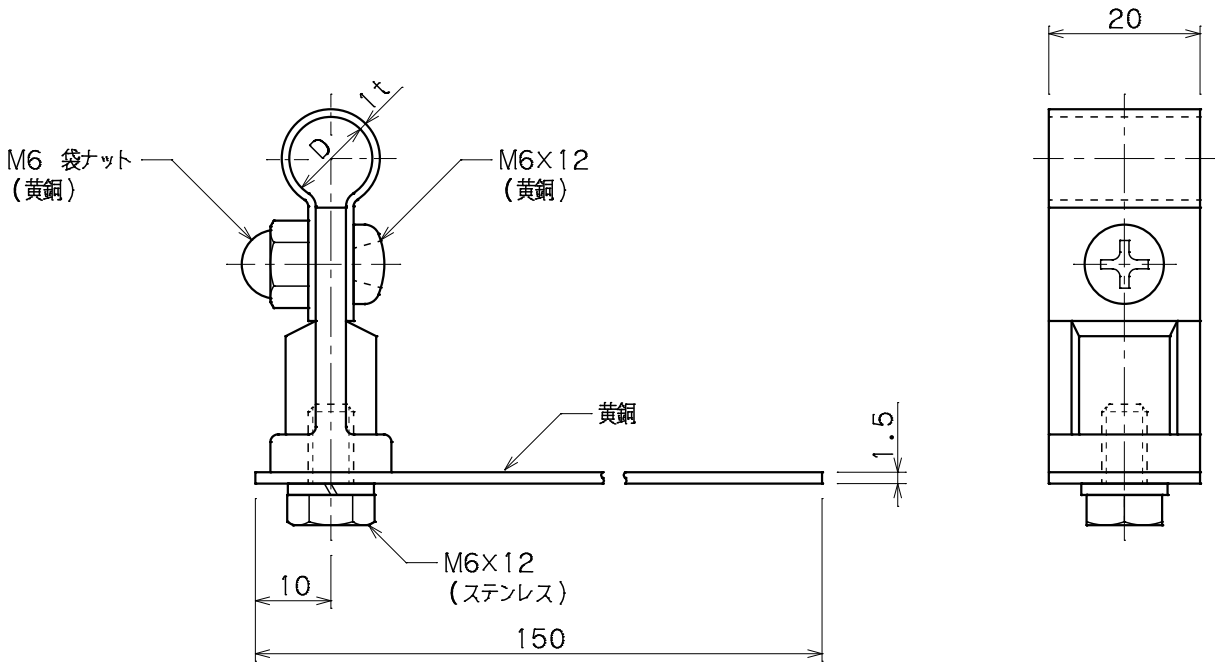

品番	品名	用途	仕様
	導線取付金物	棧瓦用	
材質	黄銅製	尺度 1/1	単位: mm

品番	使用導線	D
7061	40mm ² 迄	11φ
7062	60 //	13φ