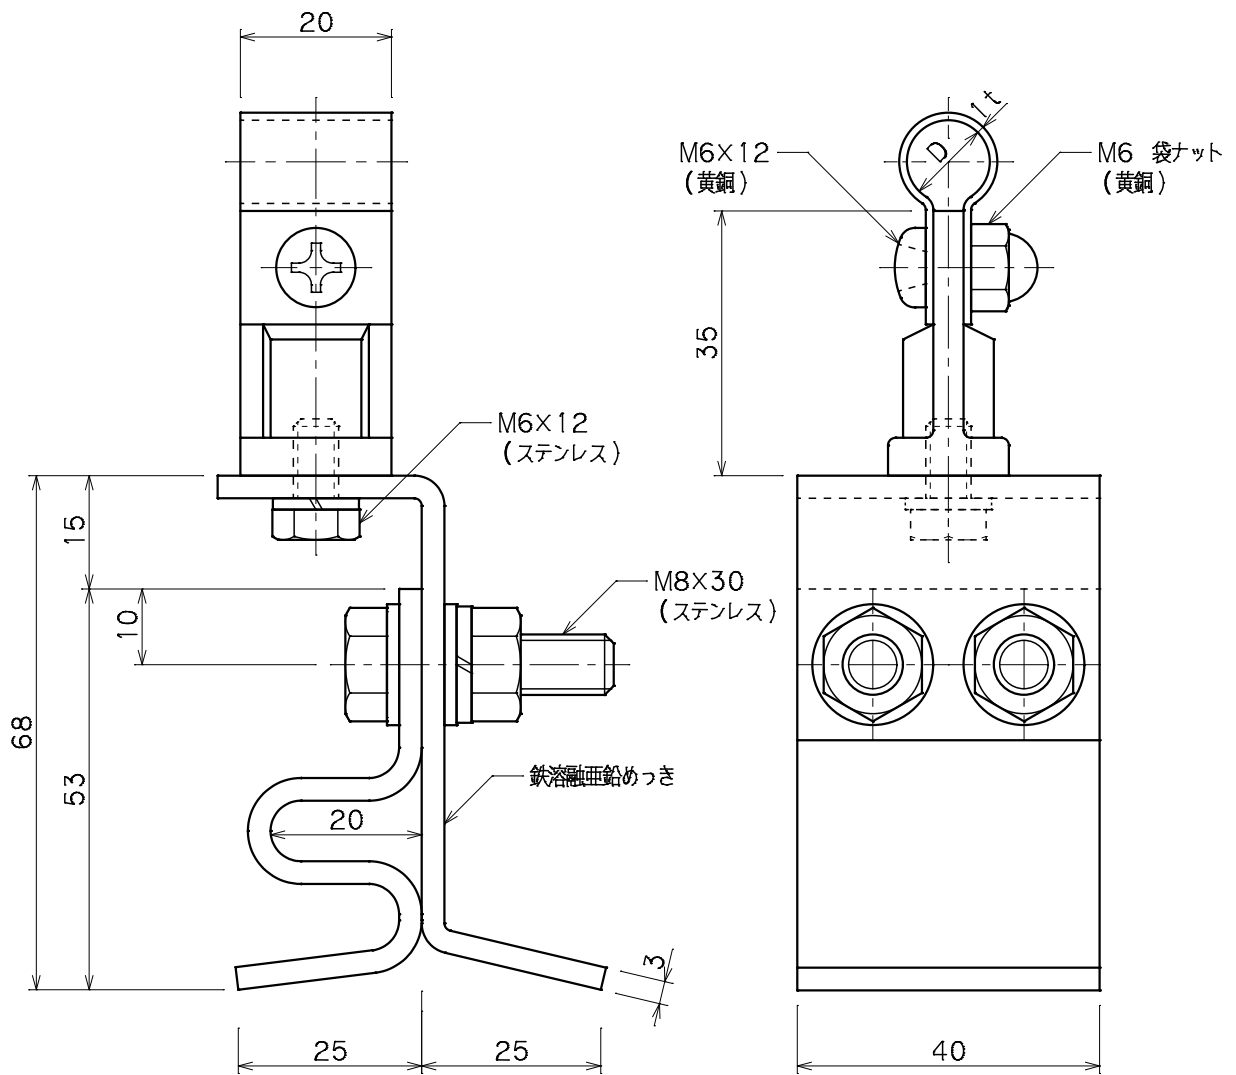

品番	品名	用途	仕様
	導線取付金物	角馳折版用	
材質	金物 黄銅製 台 鉄溶融亜鉛めっき	尺度 1/1	単位: mm

品番	使用導線	D
7059	40mm <sup>2</sup> 迄	11φ
7060	60 //	13φ