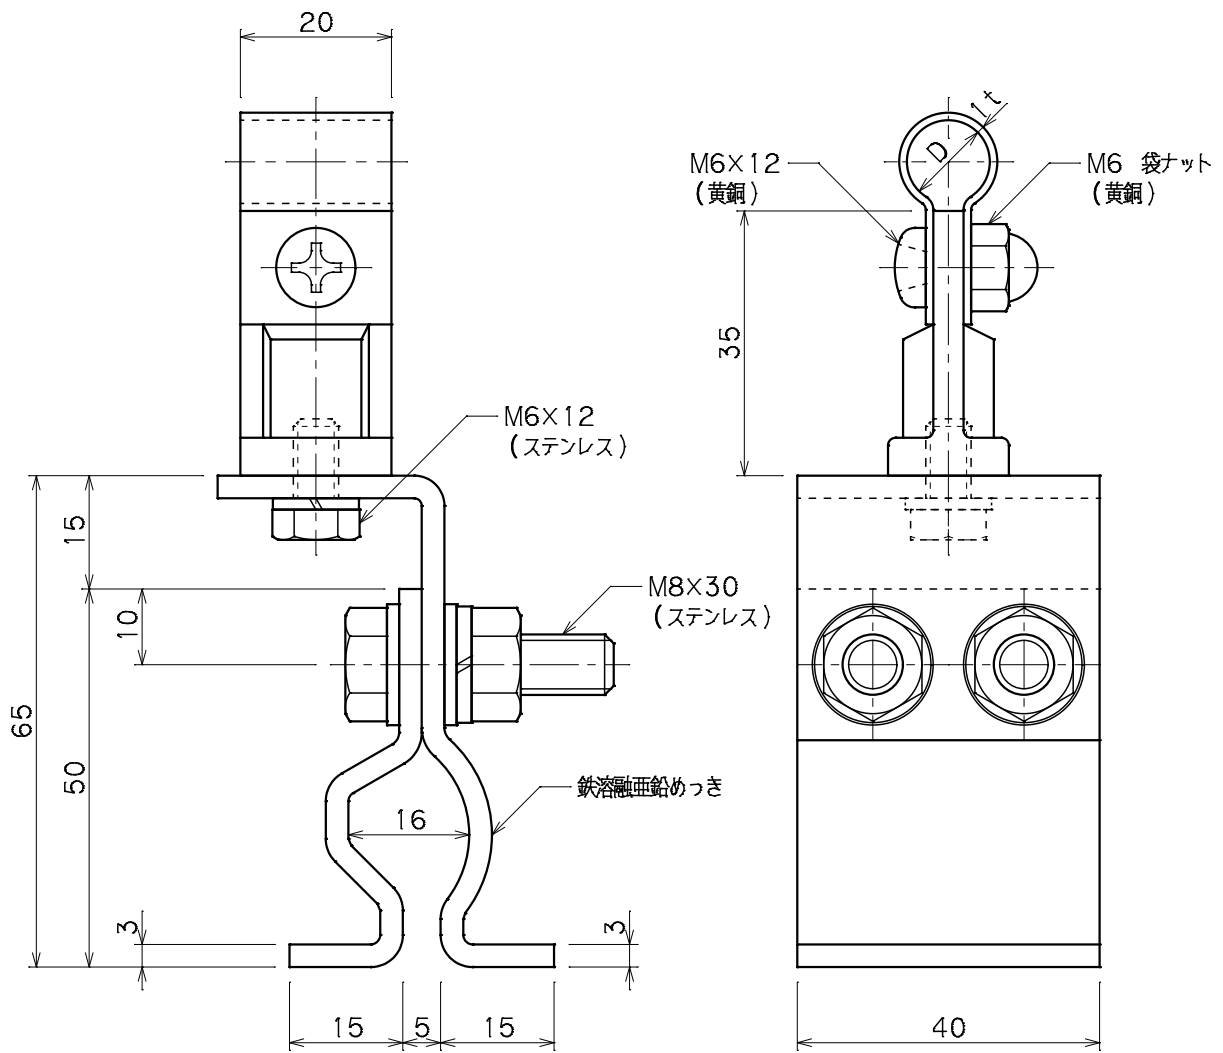

品番	品名	用途	仕様
	導線取付金物	丸馳折版用	
材質	金物 黄銅製 台 鉄溶融亜鉛めっき	尺度 1/1	単位: mm

品番	使用導線	D
7053	40mm ² 迄	11φ
7054	60 //	13φ