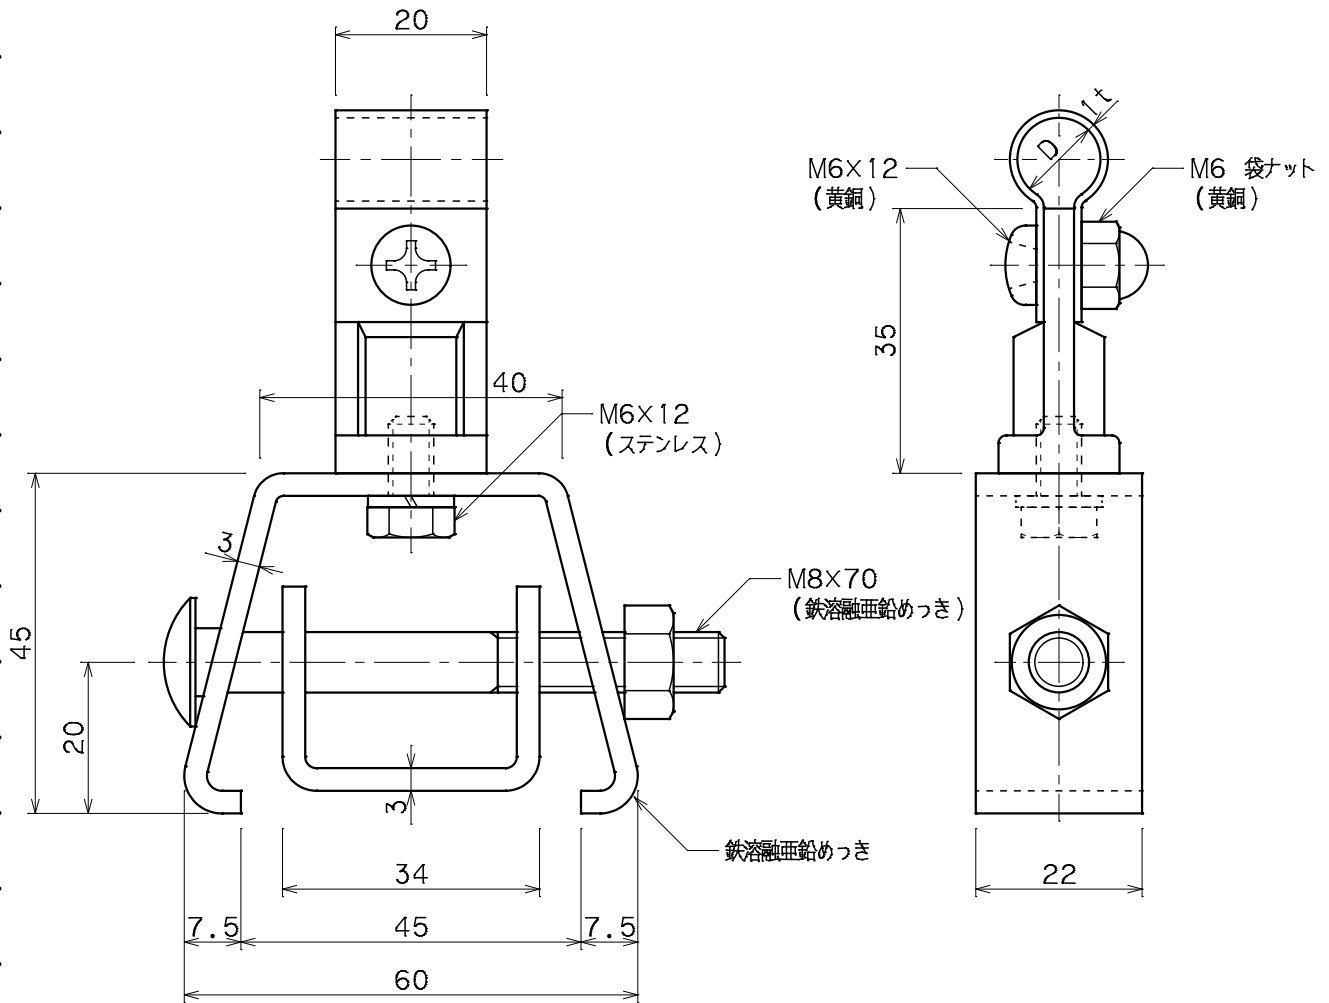

品番	品名	用途	仕様
	導線取付金物	瓦棒用	
材質	金物 黄銅製 台 鉄溶融亜鉛めっき	尺度 1/1	単位: mm

品番	使用導線	D
7051	40mm ² 迄	11φ
7052	60 //	13φ