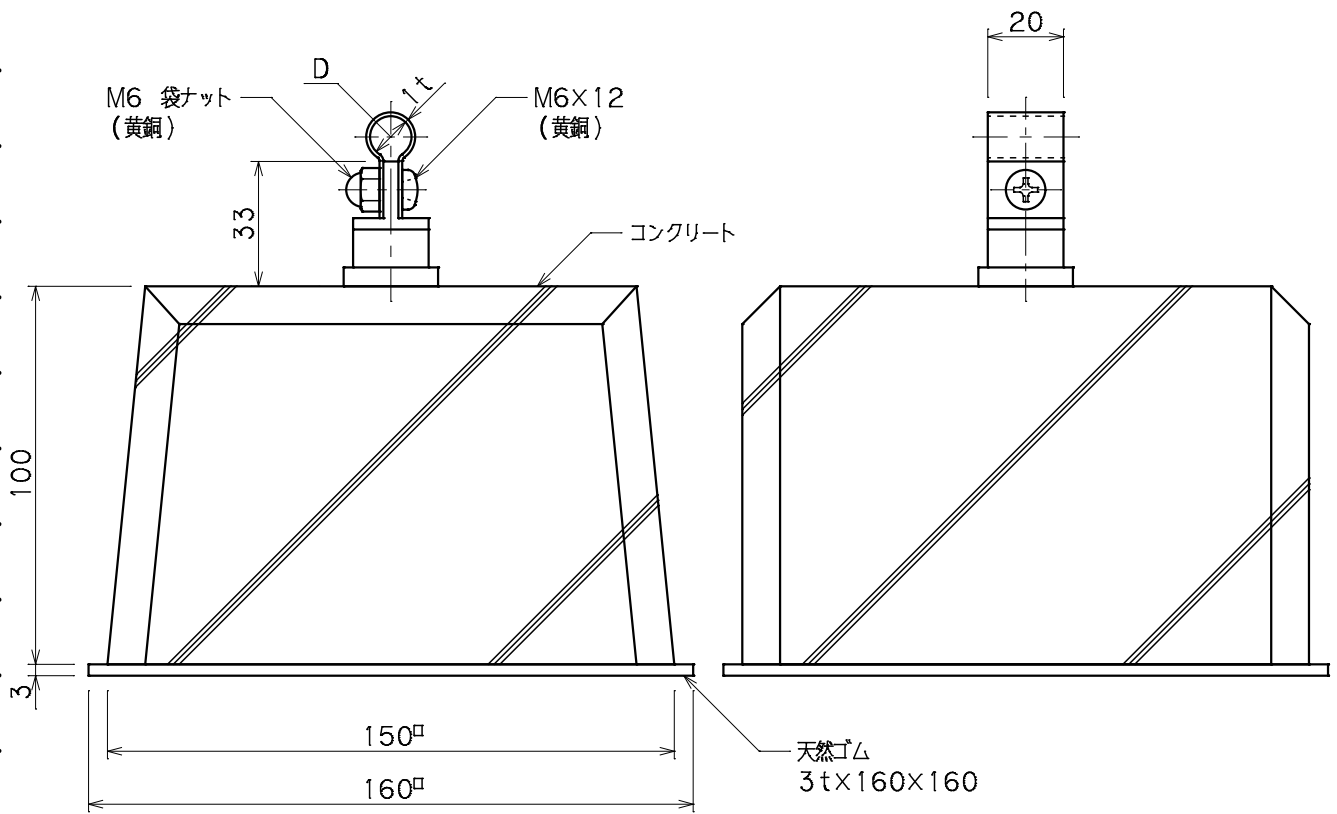

品番	品名	用途	仕様
	導線取付金物	床用	
材質	金物 黄銅製 台 コンクリート製	尺度 1/2	単位: mm

品番	使用導線	D
7033-01	40mm ² 迄	11φ
7034-01	60 //	13φ