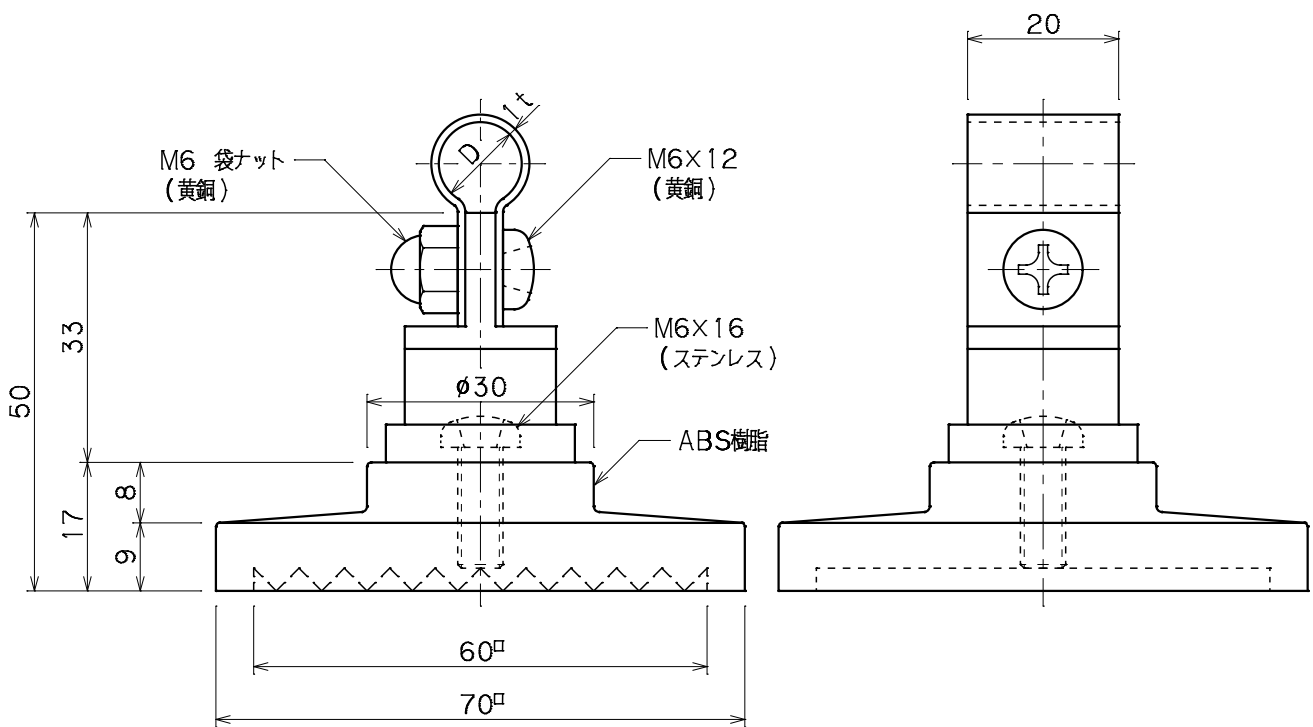

品番	品名	用途	仕様
	導線取付金物	床用	
材質	金物 黄銅製 台 ABS樹脂製	尺度 1/1	単位: mm

品番	使用導線	D
7031	40mm ² 迄	11φ
7032	60 //	13φ