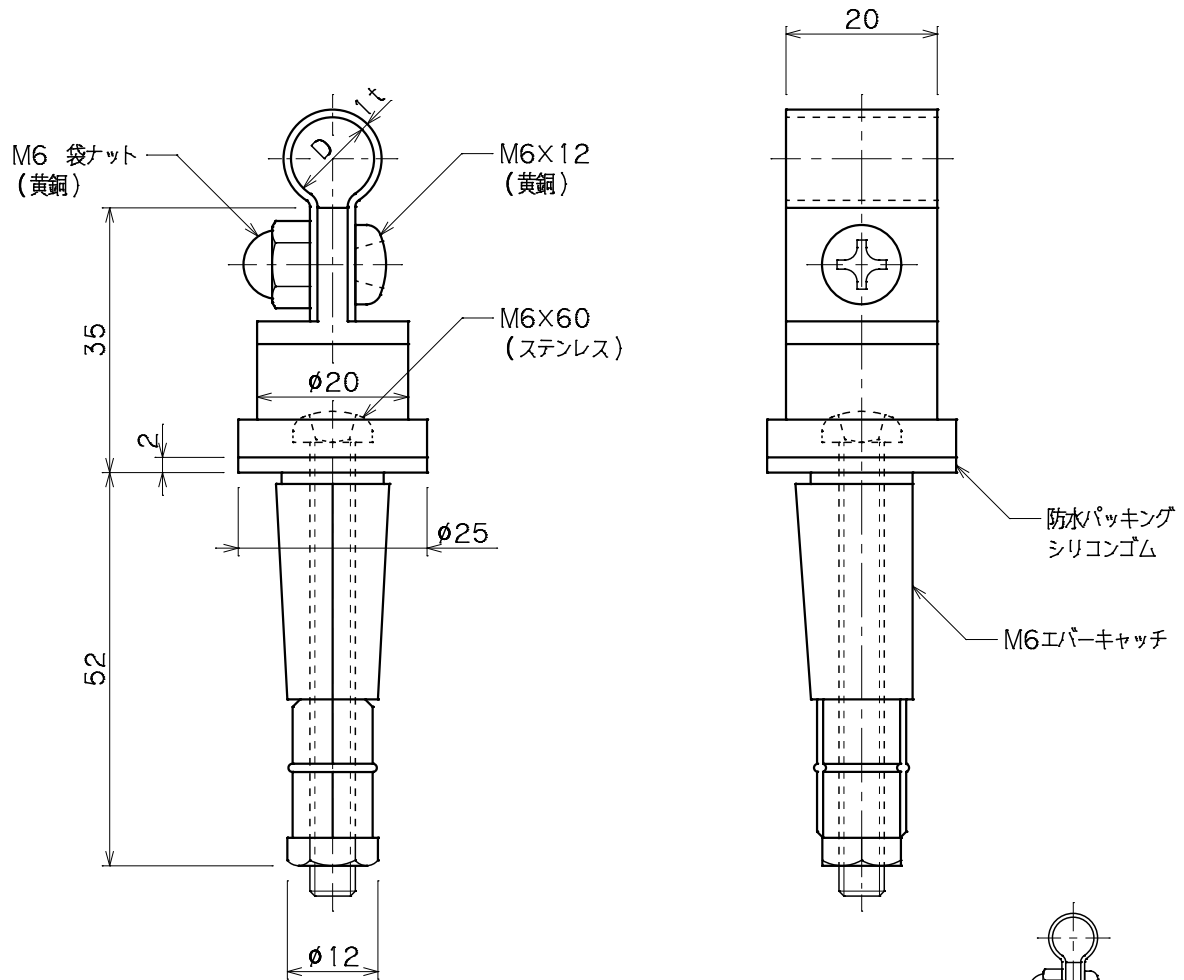

品番	品名	用途	仕様
	導線取付金物	ALC板用	
材質	黄銅製	尺度 1/1	単位: mm

品番	使用導線	D	ドリル径
7014	40mm ² 迄	11φ	12.5φ
7015	60 #	13φ	#