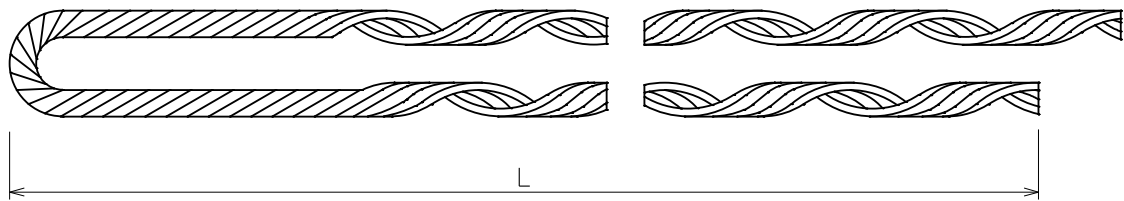

品番	品名	用途	仕様
	巻付グリップ	支線用	
材質	硬鋼線材亜鉛メッキ製	尺度 /	単位: mm

品番	使用ワイヤー	L
6681	22mm <sup>2</sup>	570
6682	30 //	610
6683	38 //	660