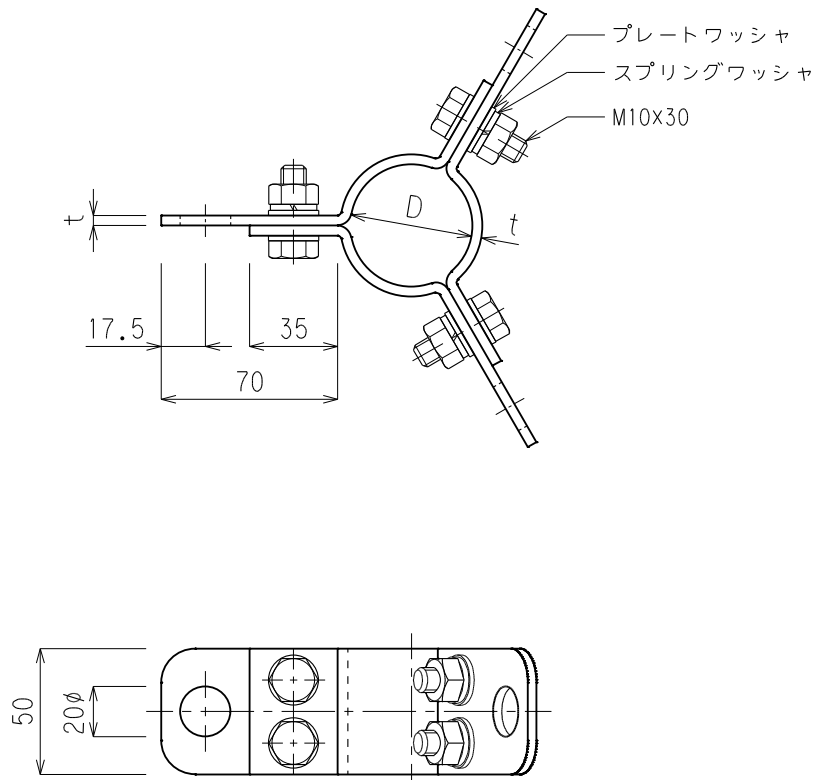

品番	品名	用途	仕様
	支線取付金物	支持管3方用	
材質		尺度 1/3	単位: mm

品番	支持管外径D	t	材質	ボルト材質	摘要
6501	48.6φ	4	鉄溶融亜鉛メッキ	鉄溶融亜鉛メッキ	鋼管、白ガス管用
6502	60.5φ	//	//	//	//
6503	76.3φ	//	//	//	//
6504	89.1φ	6	//	//	//
6505	101.6φ	//	//	//	//
6506	114.3φ	//	//	//	//
6521	38φ	4	黄銅	ステンレス	黄銅管用
6522	50.8φ	//	//	//	//
6541	48.6φ	4	ステンレス	//	ステンレス管用
6542	60.5φ	//	//	//	//
6543	76.3φ	//	//	//	//
6544	89.1φ	6	//	//	//
6545	101.6φ	//	//	//	//
6546	114.3φ	//	//	//	//