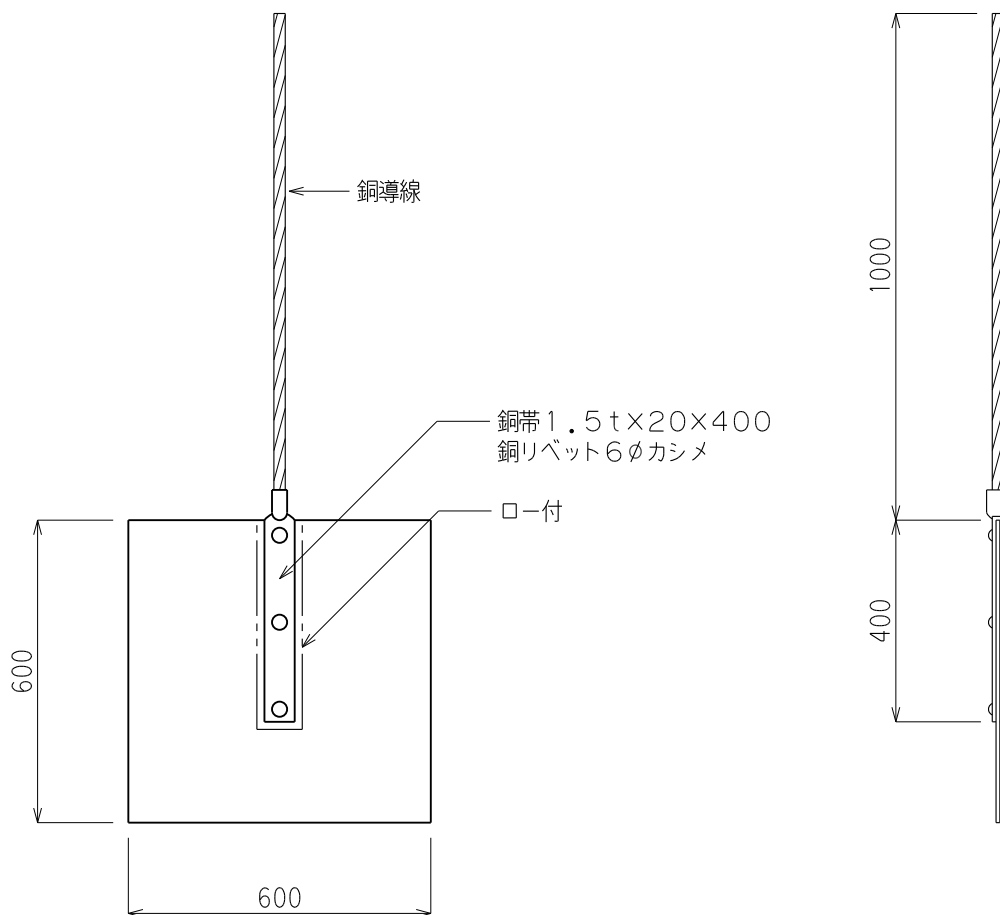

品番	品名	用途	仕様
	接地銅板		
材質	銅製	尺度 /	単位：mm

品番	銅板寸法	銅導線	口付方法
8611	1.5t x 600 x 600	2.0 x 13 (40mm ²)	銅口付
8612	//	2.0 x 19 (60mm ²)	//