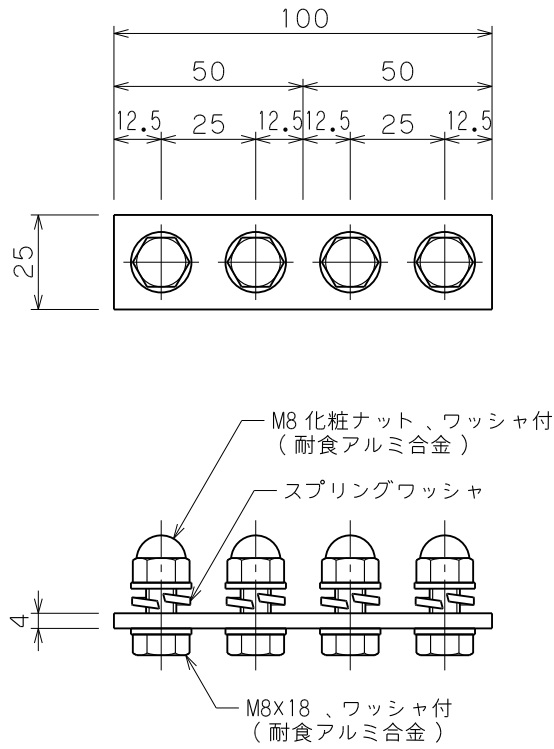

品番	品名	用途	仕様
	アルミ導帯継手		
材質	耐食アルミ合金製	尺度 1/2	単位: mm

品番 7511 I型継手

品番 7512 L型継手

品番 7513 T型継手