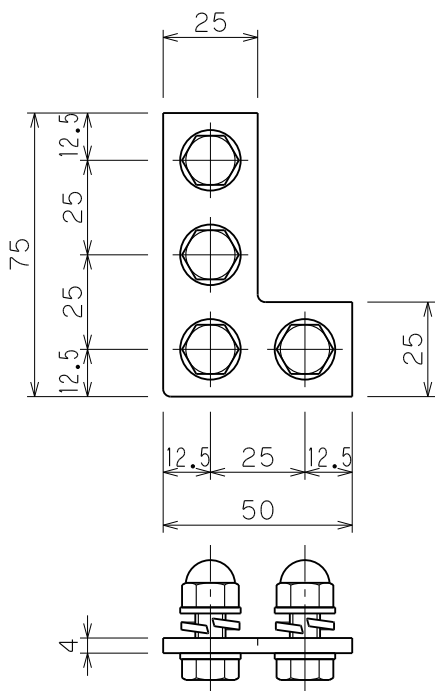

品番	品名	用途	仕様
	アルミ導帯継手		
材質	耐食アルミ合金製	尺度 1/2	単位: mm

品番 7511 I型継手

品番 7512 L型継手

品番 7513 T型継手