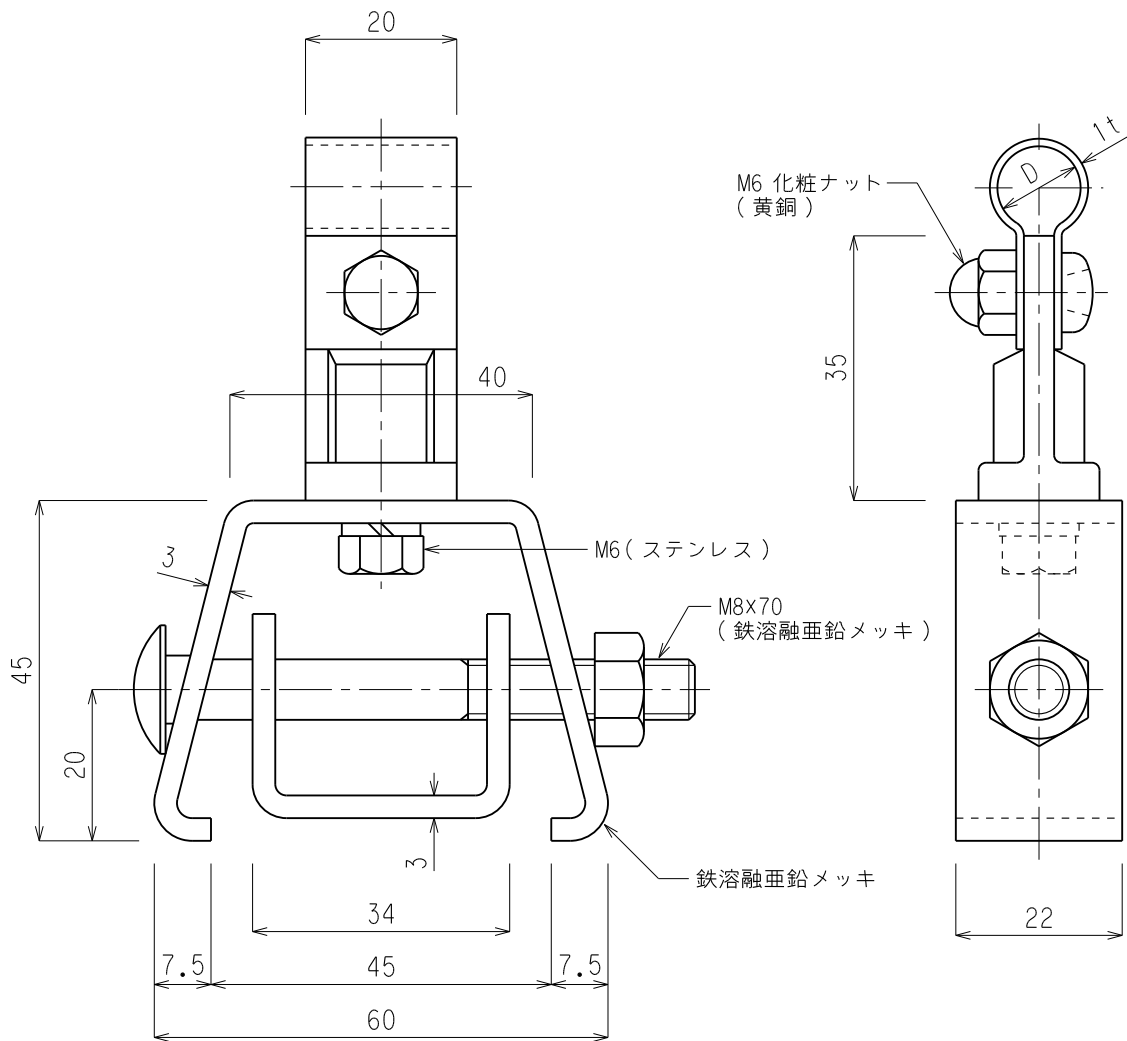

品番	品名	用途	仕様
	導線取付金物	瓦棒用	
材質	金物 黄銅製 足 鉄溶融亜鉛メッキ	尺度 1/1	単位: mm

品番	使用導線	D
7051	40mm ² 迄	11φ
7052	60 //	13φ