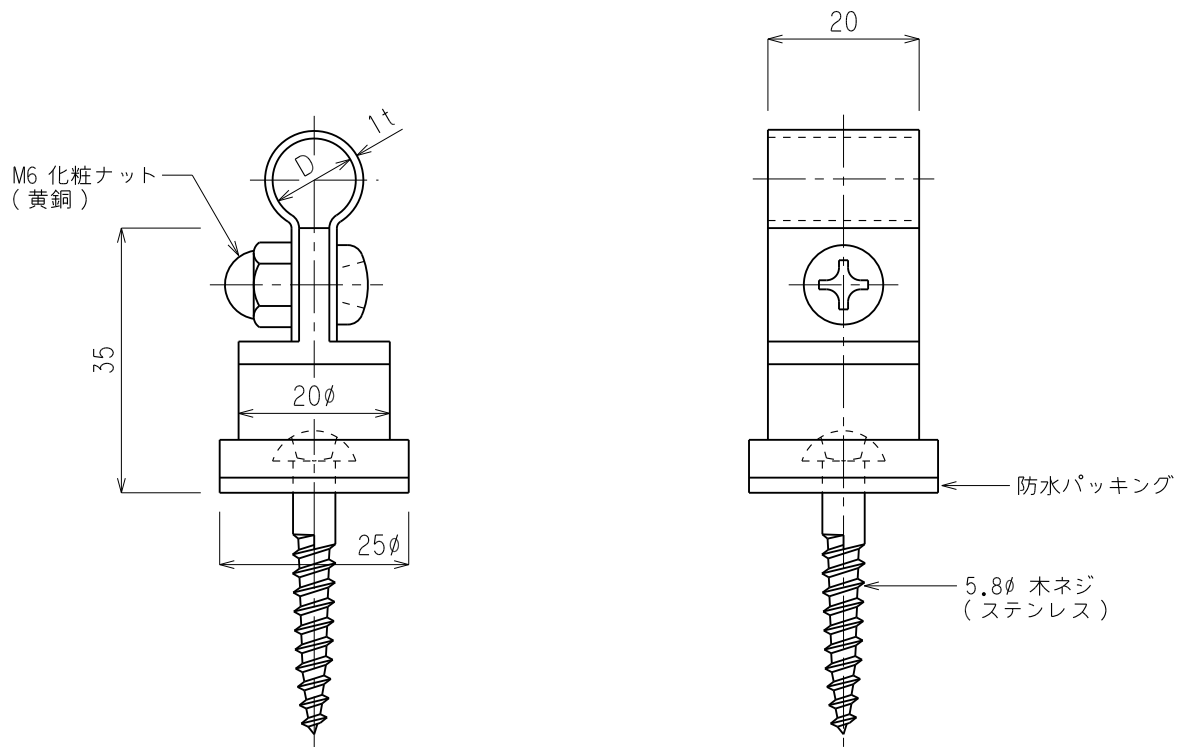

品番	品名	用途	仕様
	導線取付金物	木造用	
材質	黄銅製	尺度 1/1	単位: mm

品番	使用導線	D
7057	40mm ² 迄	11φ
7058	60 //	13φ