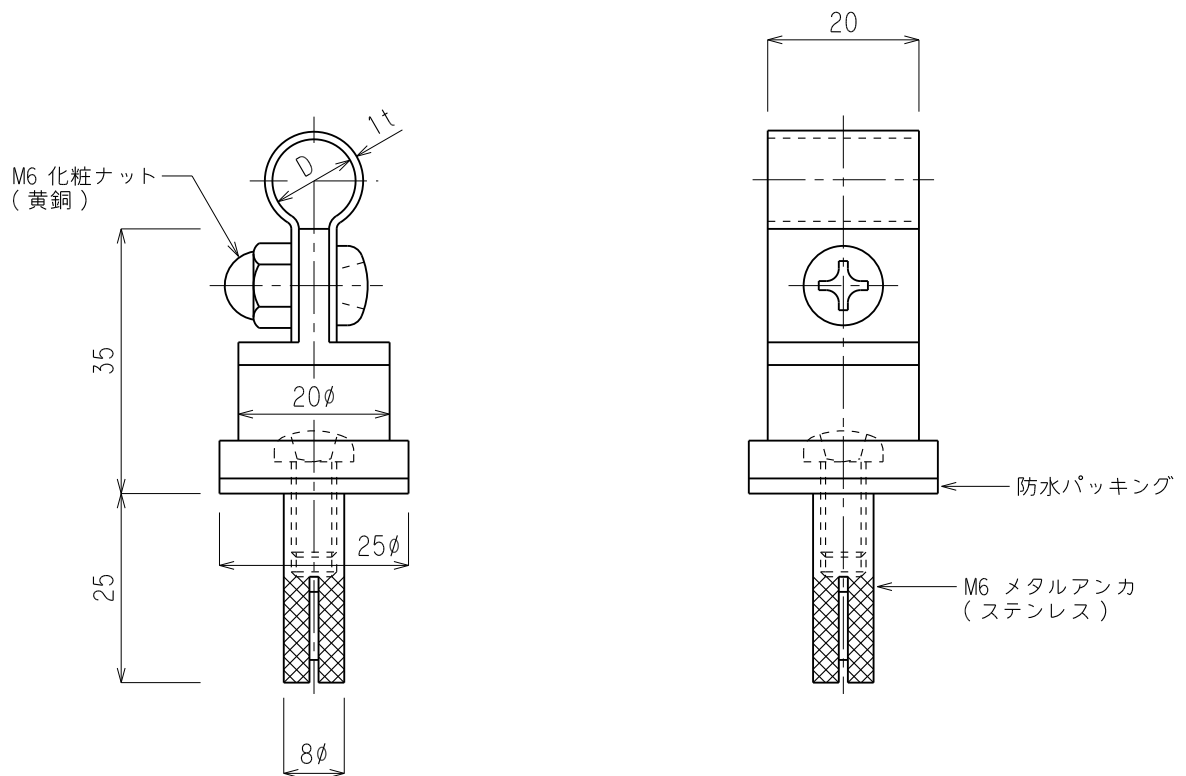

品番	品名	用途	仕様
	導線取付金物	コンクリート用	
材質	黄銅製	尺度 1/1	単位：mm

品番	使用導線	D
7011	40mm ² 迄	11φ
7012	60 //	13φ