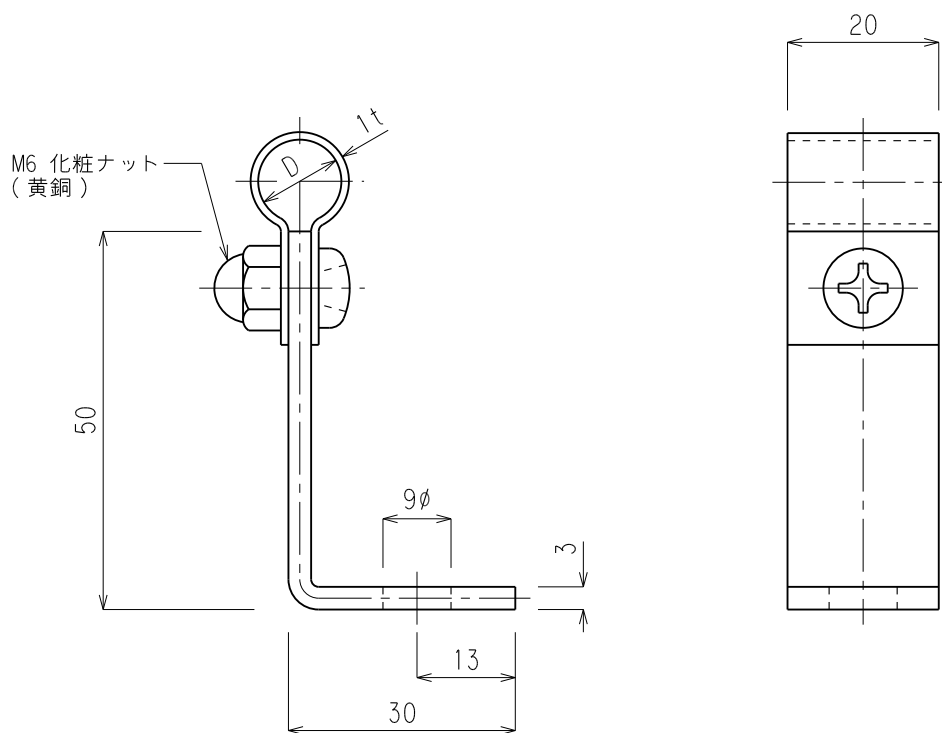

品番	品名	用途	仕様
	導線取付金物	L型	
材質	黄銅製	尺度 1/1	単位: mm

品番	使用導線	D
7047	40mm ² 迄	11φ
7048	60 //	13φ