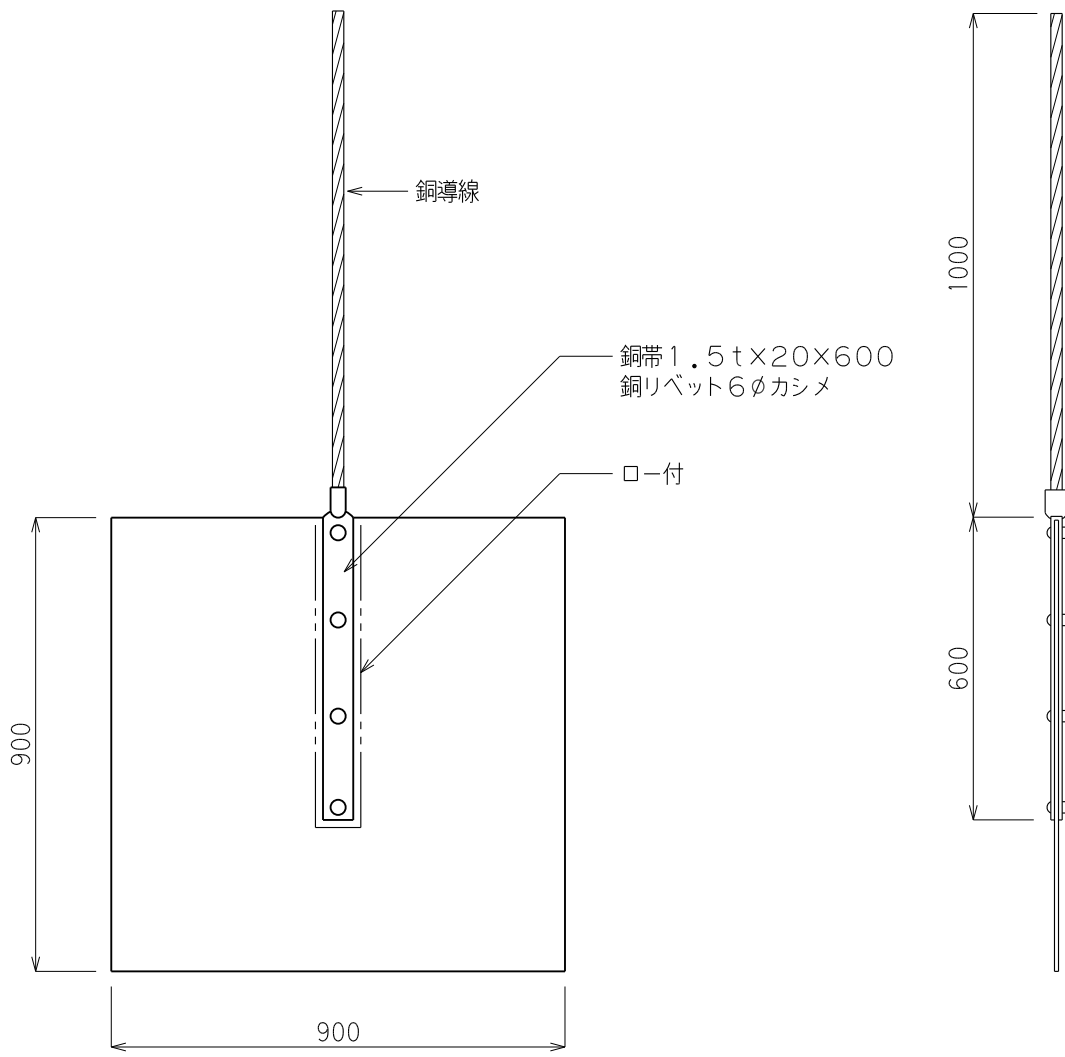

品番	品名	用途	仕様
	接地銅板		
材質	銅製	尺度 /	単位：mm

品番	使用導線	銅導線	□-付方法
8631	1.5t x 900 x 900	2.0 x 13 (40mm <sup>2</sup> )	銅□-付
8632	//	2.0 x 19 (60mm <sup>2</sup> )	//