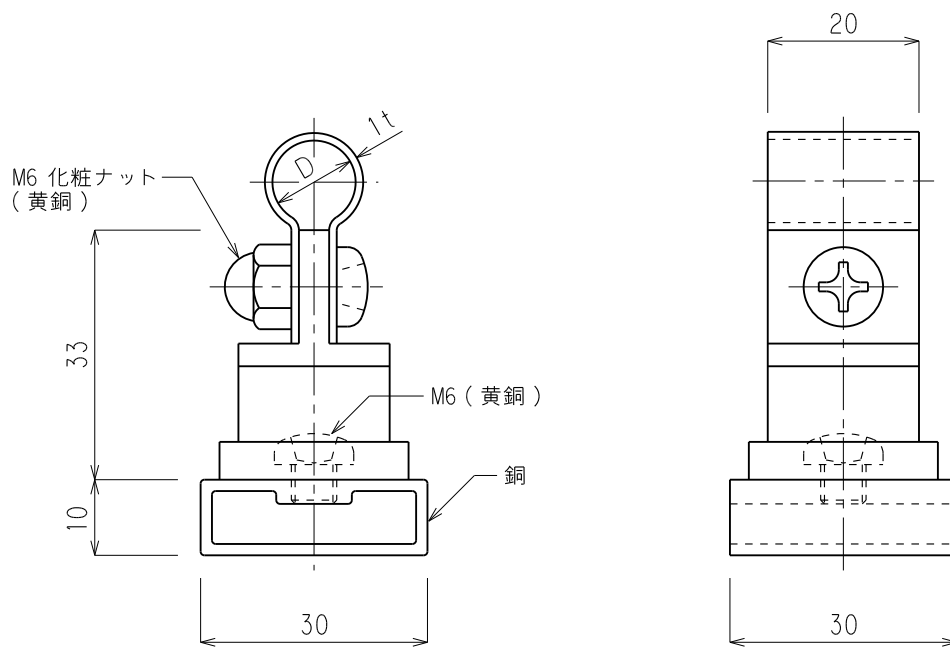

品番	品名	用途	仕様
	導線取付金物	銅板貼付用	
材質	金物 黄銅製 受台 銅製	尺度 1/1	単位: mm

品番	使用導線	D
7063	40mm ² 迄	11φ
7064	60 //	13φ