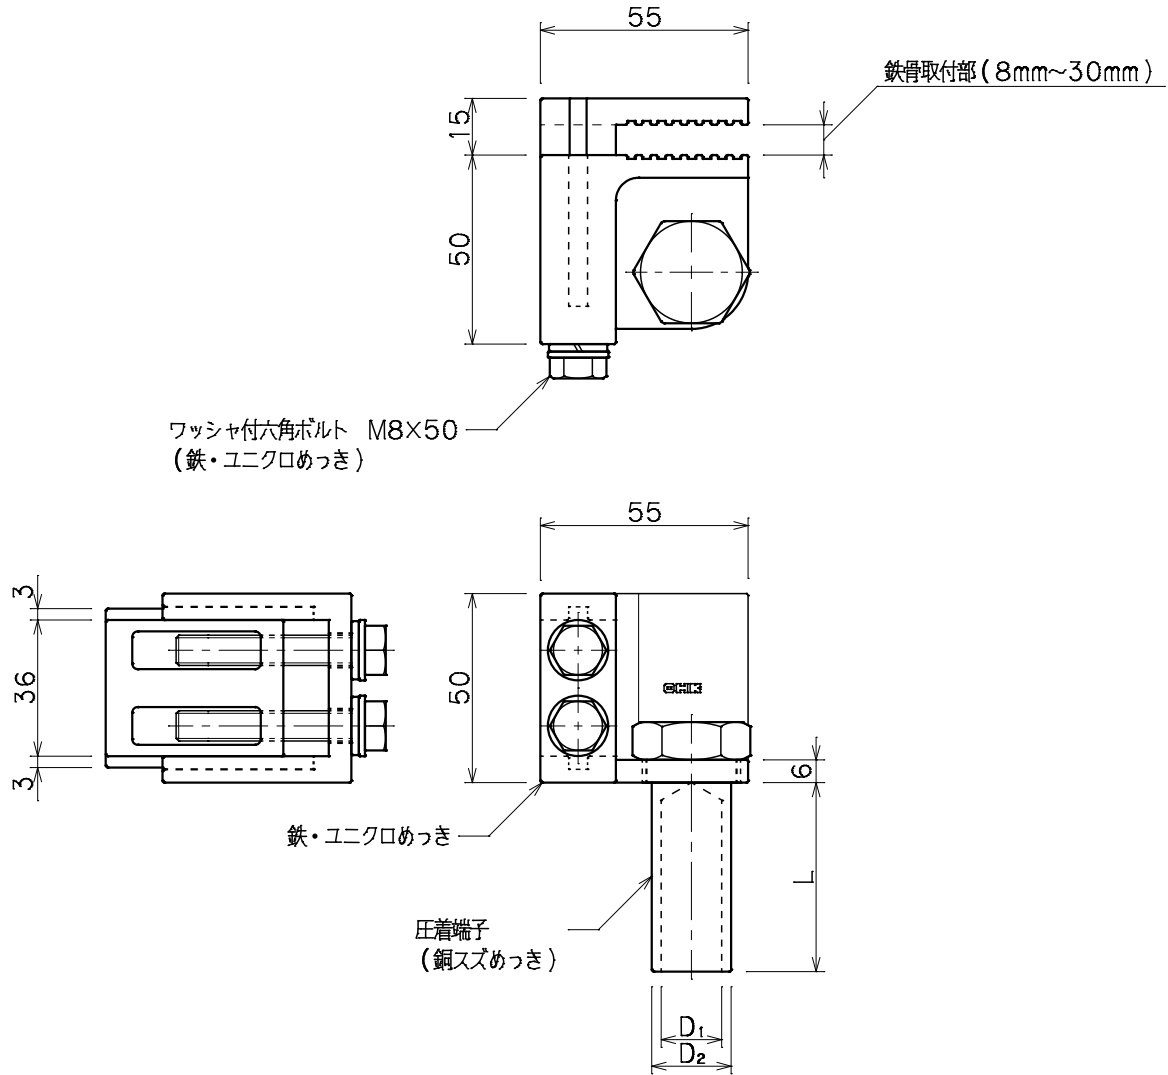

品番	品名	用途	仕様
	鉄骨接続端子	銅導線用	鉄骨8mm~30mm迄
材質	鉄製 ユニクロめっき 銅製 スズめっき	尺度 1/2	単位: mm

品番	LV電線	鬼燃線	圧着端子		
			D <sub>1</sub>	D <sub>2</sub>	L
1011	14mm <sup>2</sup>		ø 5.8	ø 9.0	30
1012	22 //		ø 7.4	ø 10.9	//
1013	38 //		ø 9.4	ø 13.4	40
1014	60 //	2.0×13本	ø 11.8	ø 16.3	//
1015	100 //	2.0×19本	ø 16.0	ø 21.0	50