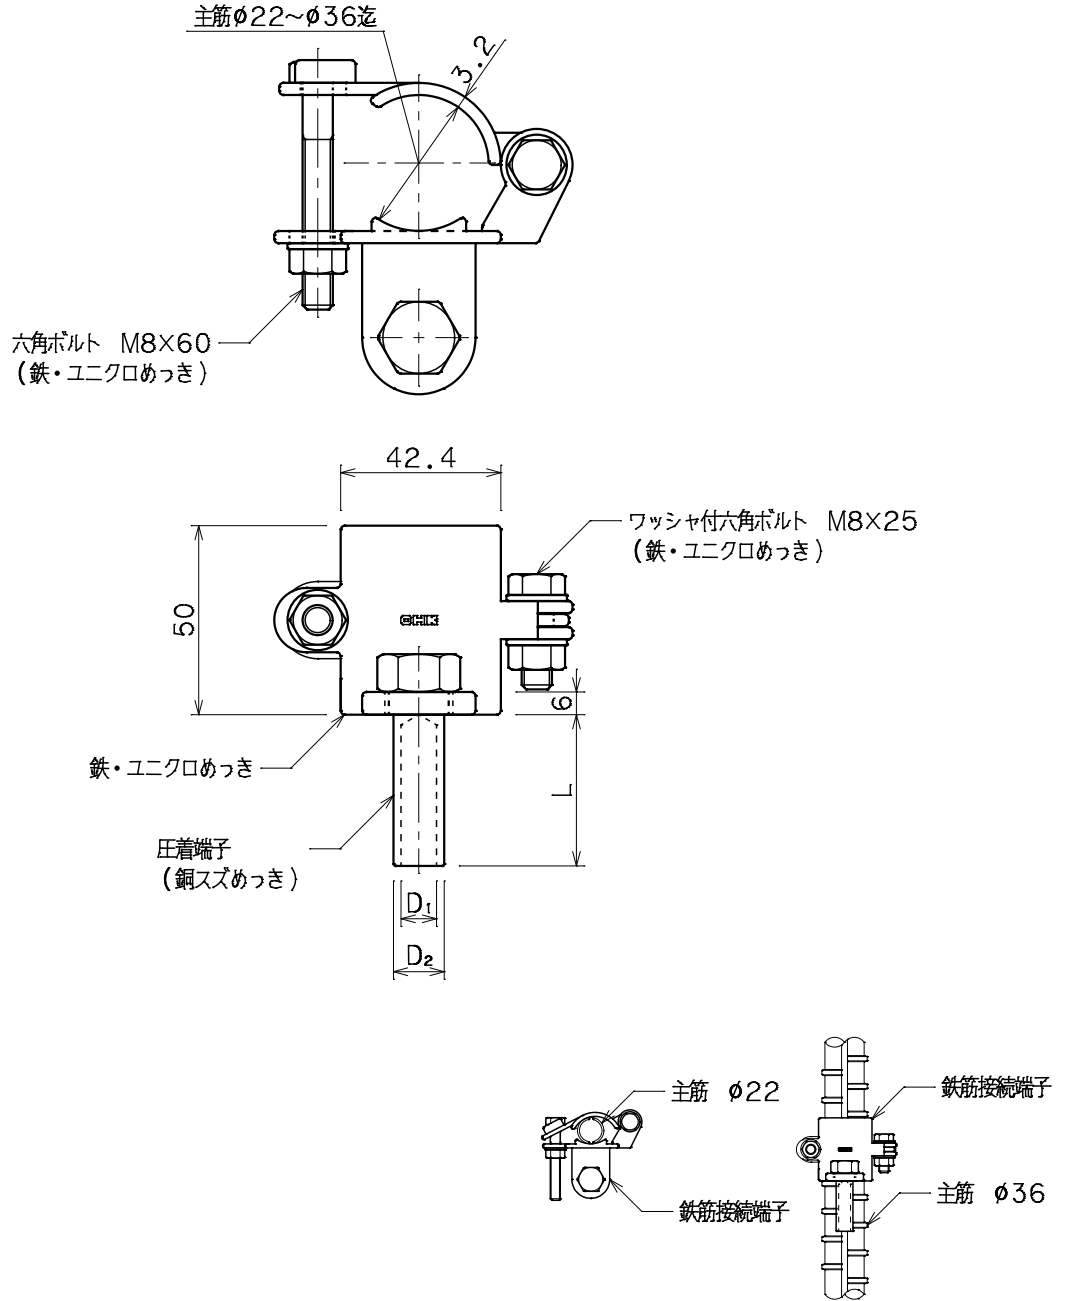

品番	鉄筋接続端子	用途	仕様
		銅導線用	主筋φ22~φ36迄
材質	鉄製 ユニクロめっき 銅製 スズめっき	尺度 1/2	単位: mm

品番	LV電線	鬼燃線	圧着端子		
			D <sub>1</sub>	D <sub>2</sub>	L
1001	14mm <sup>2</sup>		φ 5.8	φ 9.0	30
1002	22 //		φ 7.4	φ 10.9	//
1003	38 //		φ 9.4	φ 13.4	40
1004	60 //	2.0×13本	φ 11.8	φ 16.3	//
1005	100 //	2.0×19本	φ 16.0	φ 21.0	50