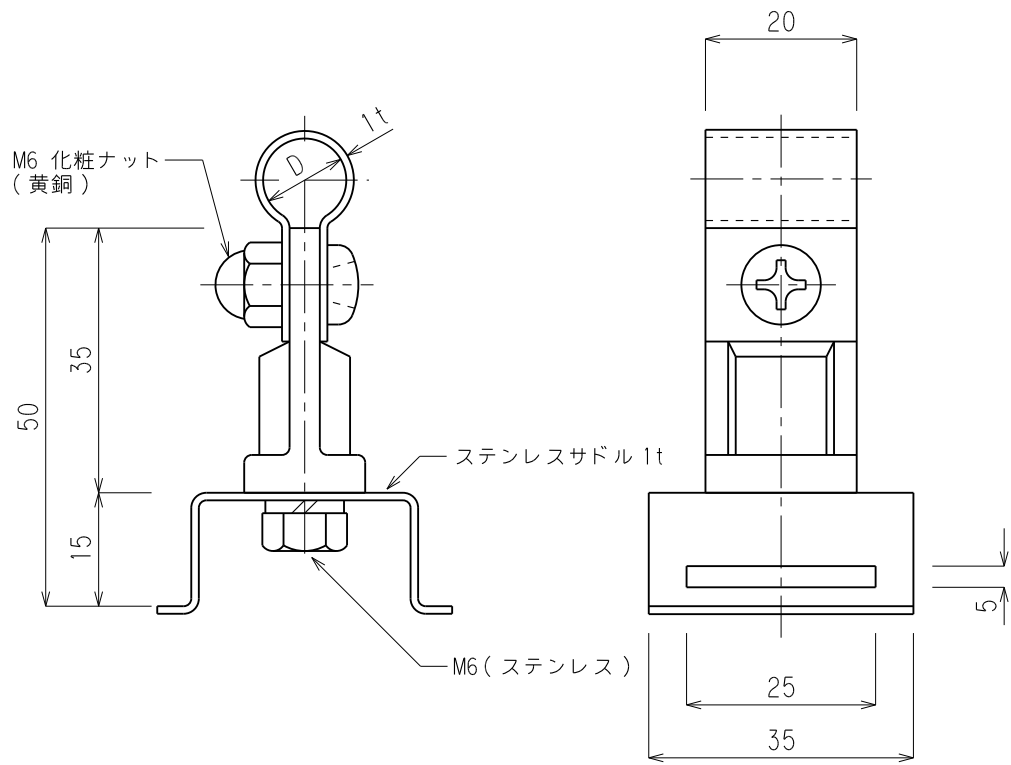

品番	品名	用途	仕様
	導線取付金物		
材質	金物足 黄銅製 ステンレス製 (SUS304)	尺度 1/1	単位: mm

品番	使用導線	D
7100-1	40mm ² 迄	11φ
7100-2	60 //	13φ