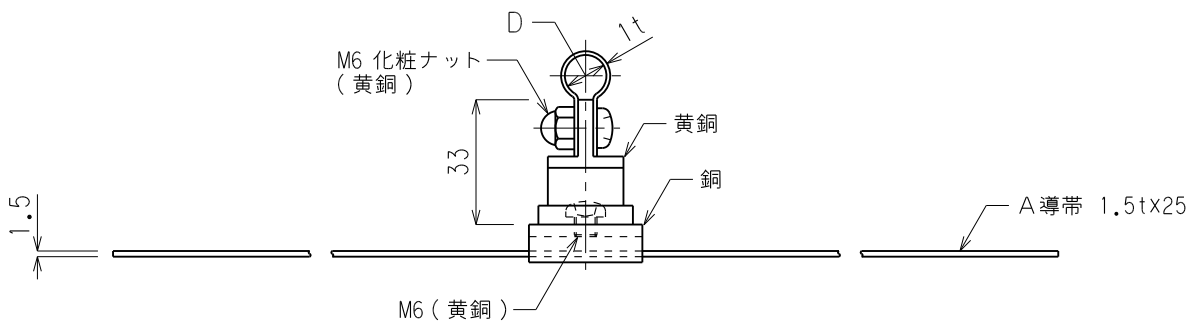

品番	品名	用途	仕様
	導線取付金物	棟包用	
材質	金物 黄銅製 受台 銅製	尺度 1/2	単位: mm

品番	使用導線	D	A導帯
7071	40mm ² 迄	11φ	ステンレス
7072	60 //	13φ	//
—	40mm ² 迄	11φ	黄銅
—	60 //	13φ	//
—	40mm ² 迄	11φ	アルミ
—	60 //	13φ	//