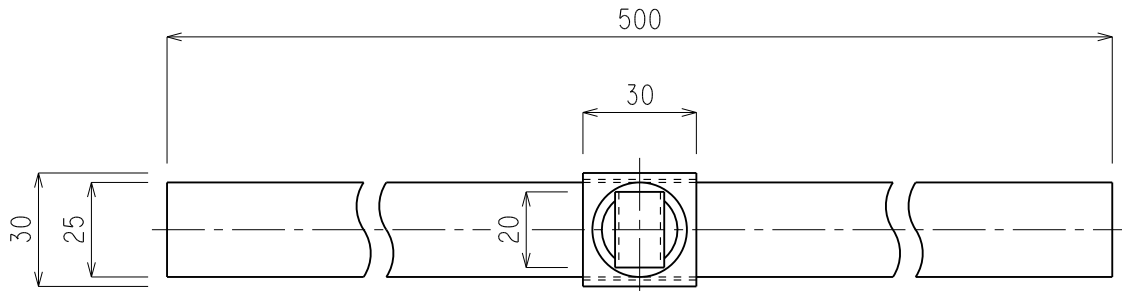

品番	品名	用途	仕様
	導線取付金物	棟包用	
材質	金物 黄銅製 受台 銅製	尺度 1/2	単位: mm

品番	使用導線	D	A導帯
7071	40mm ² 迄	11φ	ステンレス
7072	60 //	13φ	//
—	40mm ² 迄	11φ	黄銅
—	60 //	13φ	//
—	40mm ² 迄	11φ	アルミ
—	60 //	13φ	//