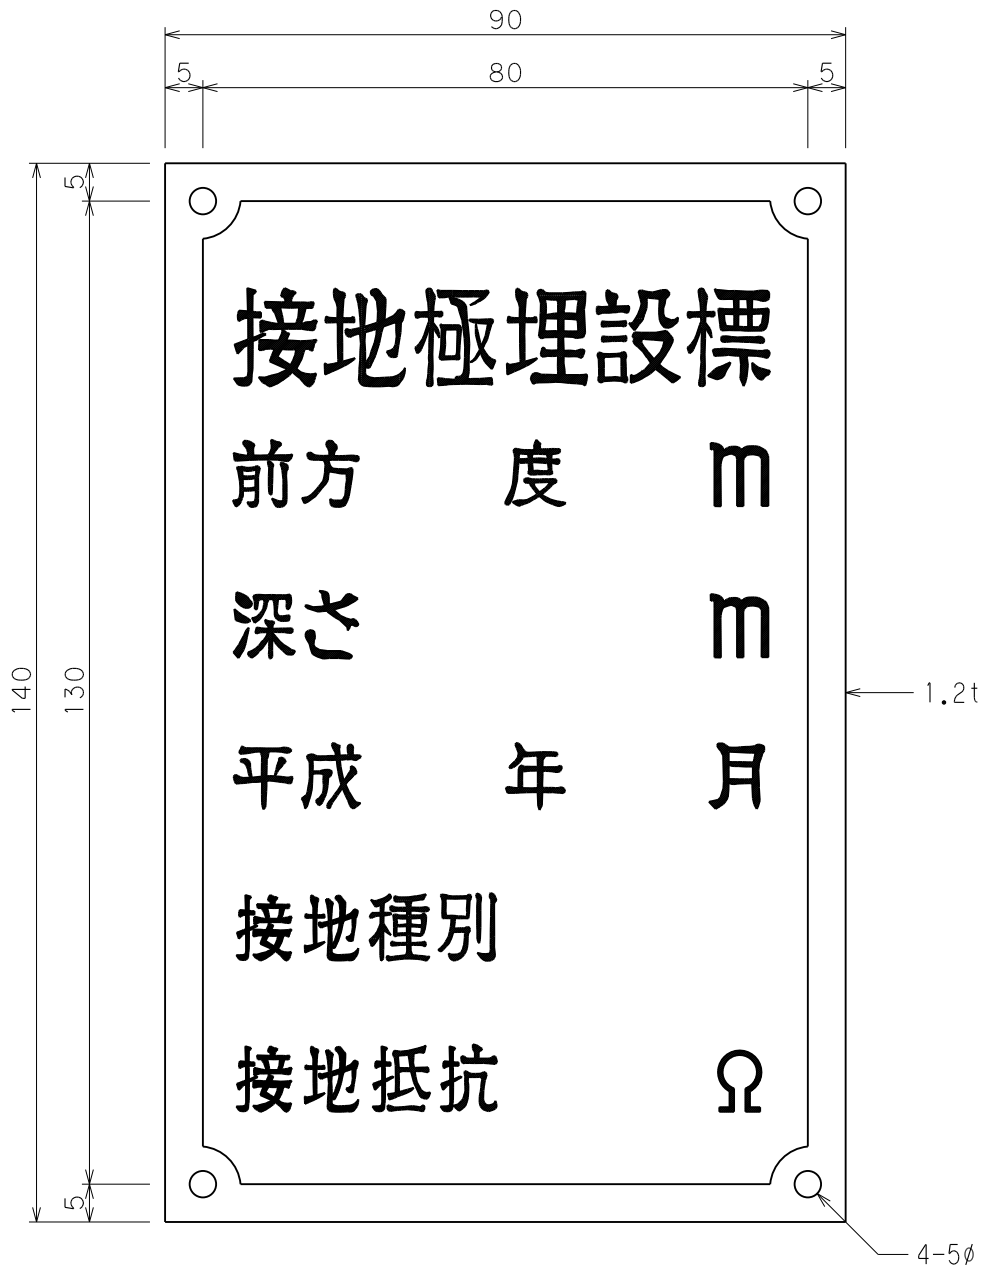

品番	品名	用途	仕様
3005	標示板	縦型	国土交通省
材質	黄銅製	尺度 1/1	単位：mm

* 文字は、刻印にて記入。