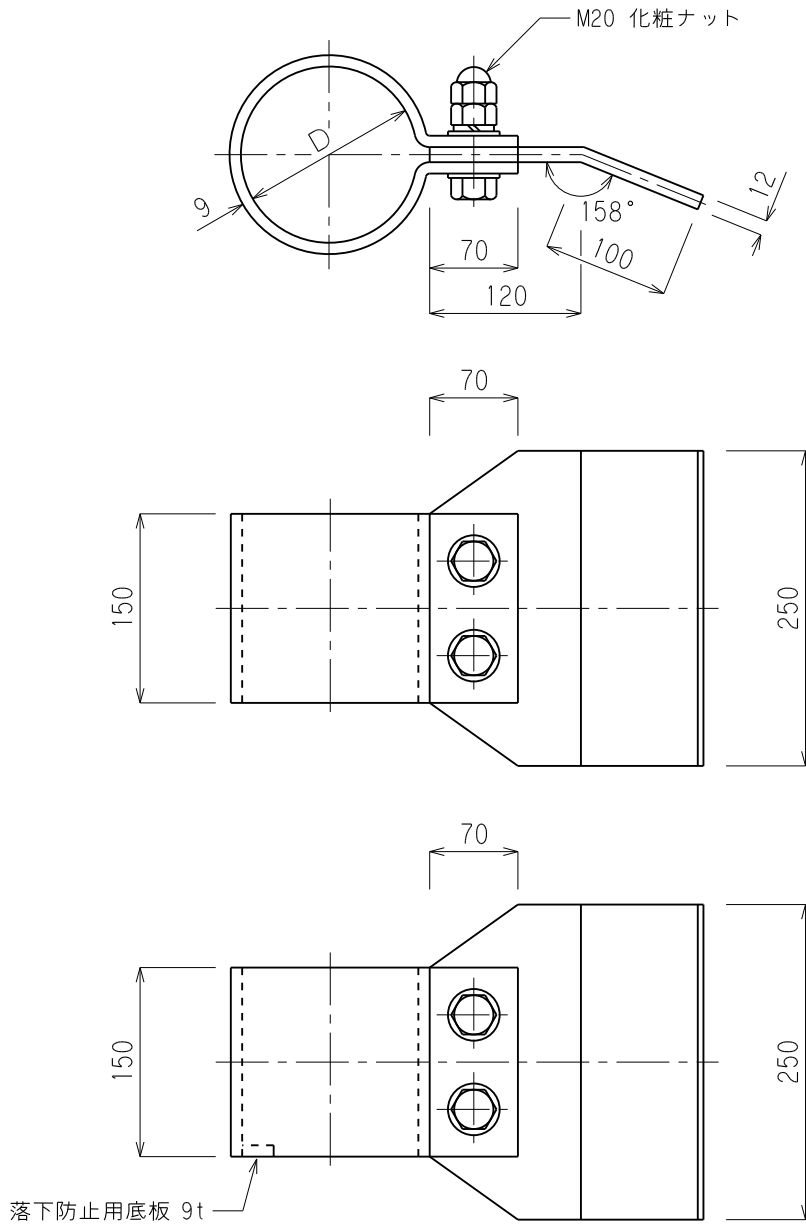

品番	品名	用途	仕様
	支持管取付金物（鋼管）	鉄骨用	
材質	SS400溶融亜鉛メッキ	尺度 1/6	単位：mm

品番	支持管外径D	摘要
6053	139.8φ	
6054	//	底板付