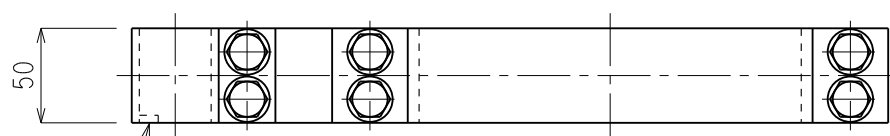

| | | | |
|----|-------------------------|----------------|--------|
| 品番 | 品名 | 用途 | 仕様 |
| | 支持管取付金物 (黄銅管) | パンザーマスト R3用 | |
| 材質 | 頭 黄銅製 足 SS400溶融亜鉛メッキ | 尺度 1/4 | 単位: mm |

落下防止用底板 4t

| 品番 | 支持管外径 D ₁ | パンザーマスト外径 D ₂ | L | 摘要 |
|------|----------------------|--------------------------|-----|-----|
| 6161 | 38φ | 175φ | 111 | |
| 6162 | // | 196.5φ | 100 | 底板付 |