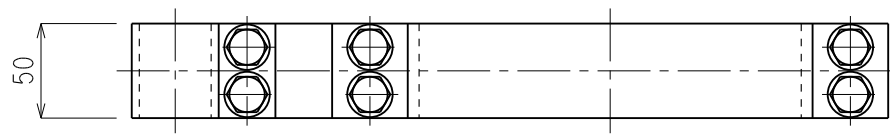

| | | | |
|----|-------------------------|----------------|--------|
| 品番 | 品名 | 用途 | 仕様 |
| | 支持管取付金物 (黄銅管) | パンザーマスト R3用 | |
| 材質 | 頭 黄銅製 足 SS400溶融亜鉛メッキ | 尺度 1/4 | 単位: mm |

落下防止用底板 4t

| 品番 | 支持管外径 D ₁ | パンザーマスト外径 D ₂ | L | 摘要 |
|------|----------------------|--------------------------|-----|-----|
| 6161 | 38φ | 175φ | 111 | |
| 6162 | // | 196.5φ | 100 | 底板付 |