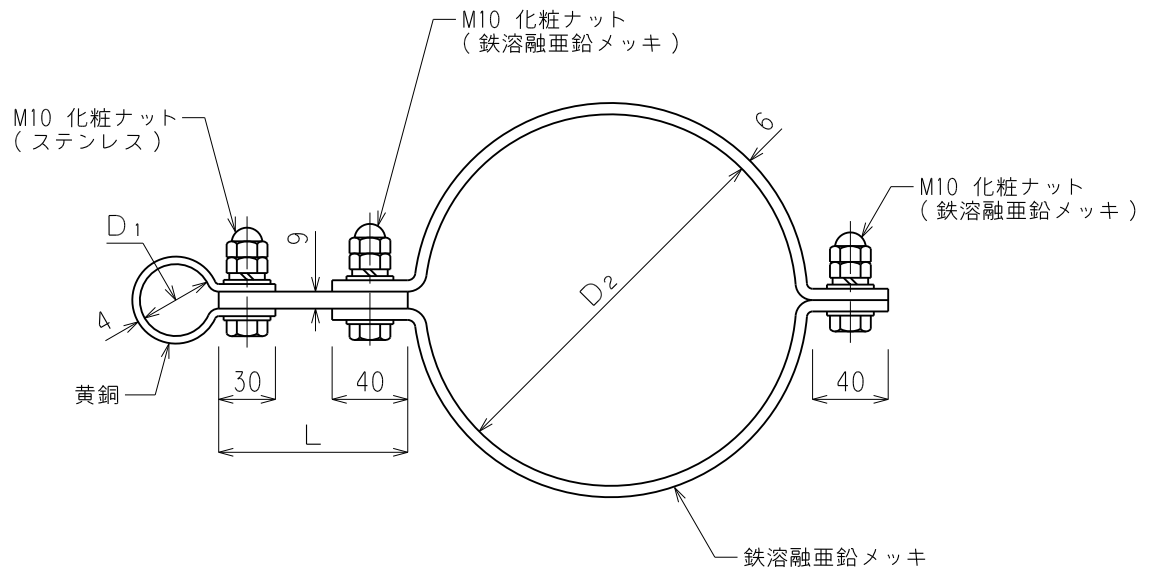

| | | | |
|----|-------------------------|----------------|--------|
| 品番 | 品名 | 用途 | 仕様 |
| | 支持管取付金物 (黄銅管) | パンザーマスト R3用 | |
| 材質 | 頭 黄銅製 足 SS400溶融亜鉛メッキ | 尺度 1/4 | 単位: mm |

落下防止用底板 4t

| 品番 | 支持管外径 D ₁ | パンザーマスト外径 D ₂ | L | 摘要 |
|------|----------------------|--------------------------|-----|-----|
| 6161 | 38φ | 175φ | 111 | |
| 6162 | // | 196.5φ | 100 | 底板付 |