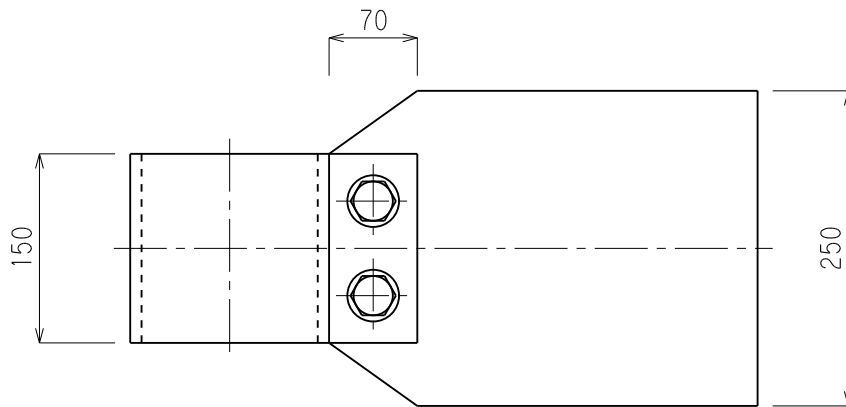

品番	品名	用途	仕様
	支持管取付金物(鋼管)	ALC板用	
材質	頭 SS400 溶融亜鉛メッキ 足 SM490 //	尺度 1/6	単位: mm

品番	支持管外径D	摘要
6033	139.8φ	
6034	//	底板付