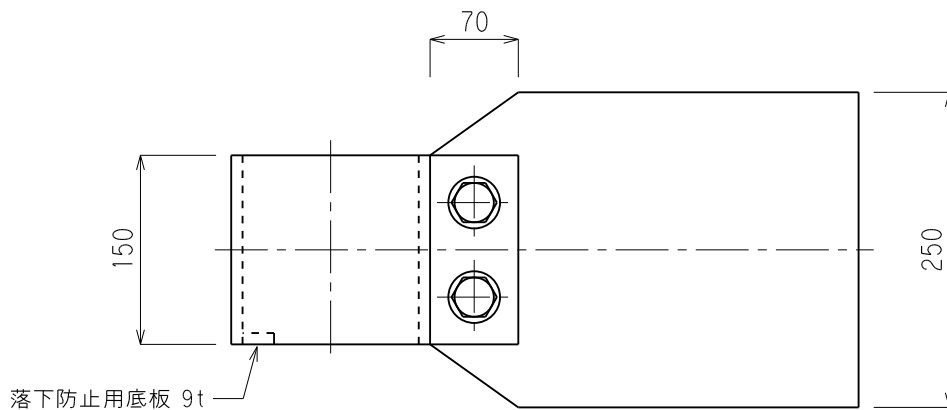

品番	品名	用途	仕様
	支持管取付金物(鋼管)	ALC板用	
材質	頭 SS400 溶融亜鉛メッキ 足 SM490 //	尺度 1/6	単位: mm

品番	支持管外径D	摘要
6033	139.8φ	
6034	//	底板付