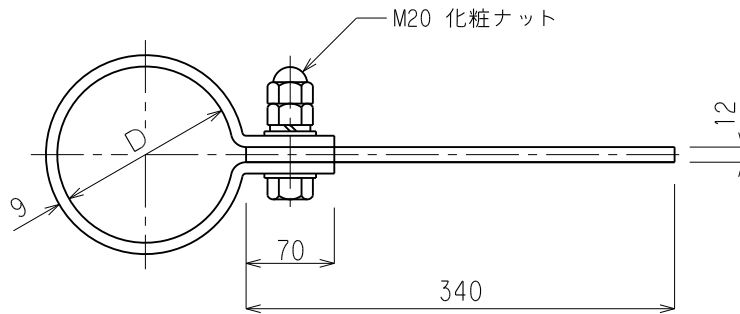

品番	品名	用途	仕様
	支持管取付金物(鋼管)	ALC板用	
材質	頭 SS400 溶融亜鉛メッキ 足 SM490 //	尺度 1/6	単位: mm

品番	支持管外径D	摘要
6033	139.8φ	
6034	//	底板付