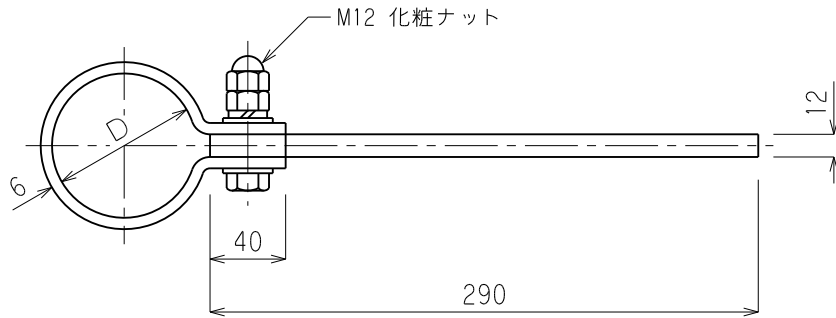

品番	品名	用途	仕様
	支持管取付金物(鋼管)	ALC板用	
材質	頭 SS400 溶融亜鉛メッキ 足 SM490 //	尺度 1/4	単位: mm

品番	支持管外径D	摘要
6023	60.5φ	
6024	//	底板付
6025	76.3φ	
6026	//	底板付