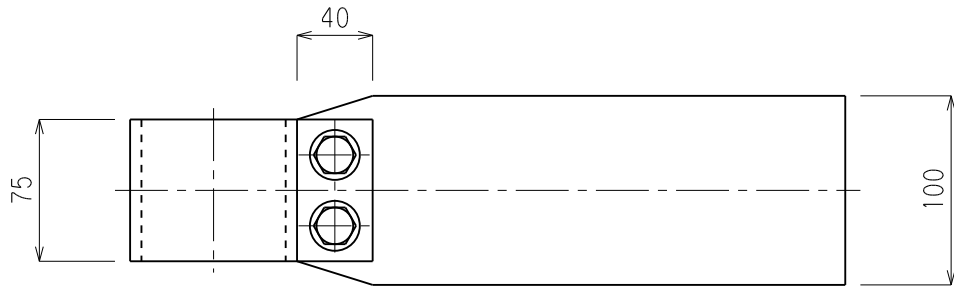

品番	品名	用途	仕様
	支持管取付金物(鋼管)	ALC板用	
材質	頭 SS400 溶融亜鉛メッキ 足 SM490 //	尺度 1/4	単位: mm

品番	支持管外径D	摘要
6023	60.5φ	
6024	//	底板付
6025	76.3φ	
6026	//	底板付