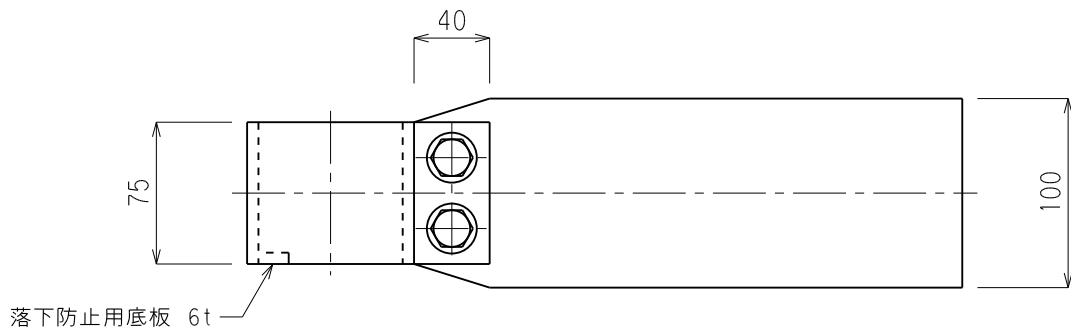

品番	品名	用途	仕様
	支持管取付金物(鋼管)	ALC板用	
材質	頭 SS400 溶融亜鉛メッキ 足 SM490 //	尺度 1/4	単位: mm

品番	支持管外径D	摘要
6023	60.5φ	
6024	//	底板付
6025	76.3φ	
6026	//	底板付