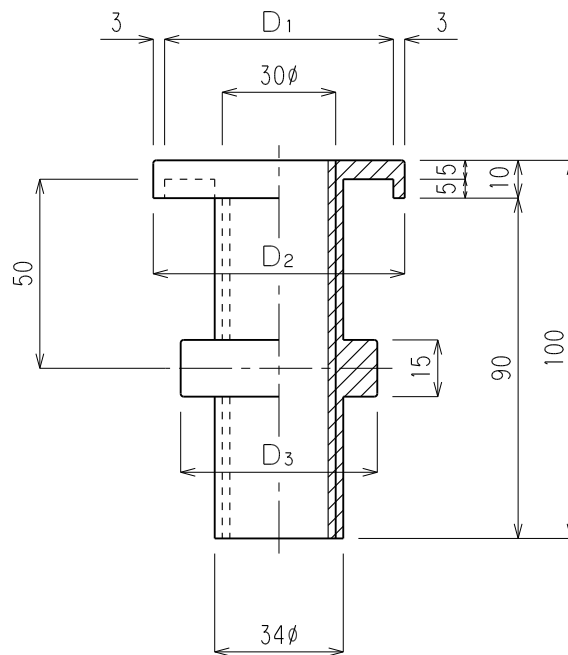

品番	品名	用途	仕様
	ダイヒカップリング		
材質	黄銅製	尺度 /	単位 : mm

品番	支持管外径D <sub>1</sub>	D <sub>2</sub>	D <sub>3</sub>
5202	48.6φ	54.6φ	41φ
5203	50.8φ	56.8φ	44φ
5204	60.5φ	66.5φ	52φ
5205	63.5φ	69.5φ	57φ
5206	76.2φ、76.3φ	82.3φ	67φ
5207	89.1φ	95.1φ	80φ