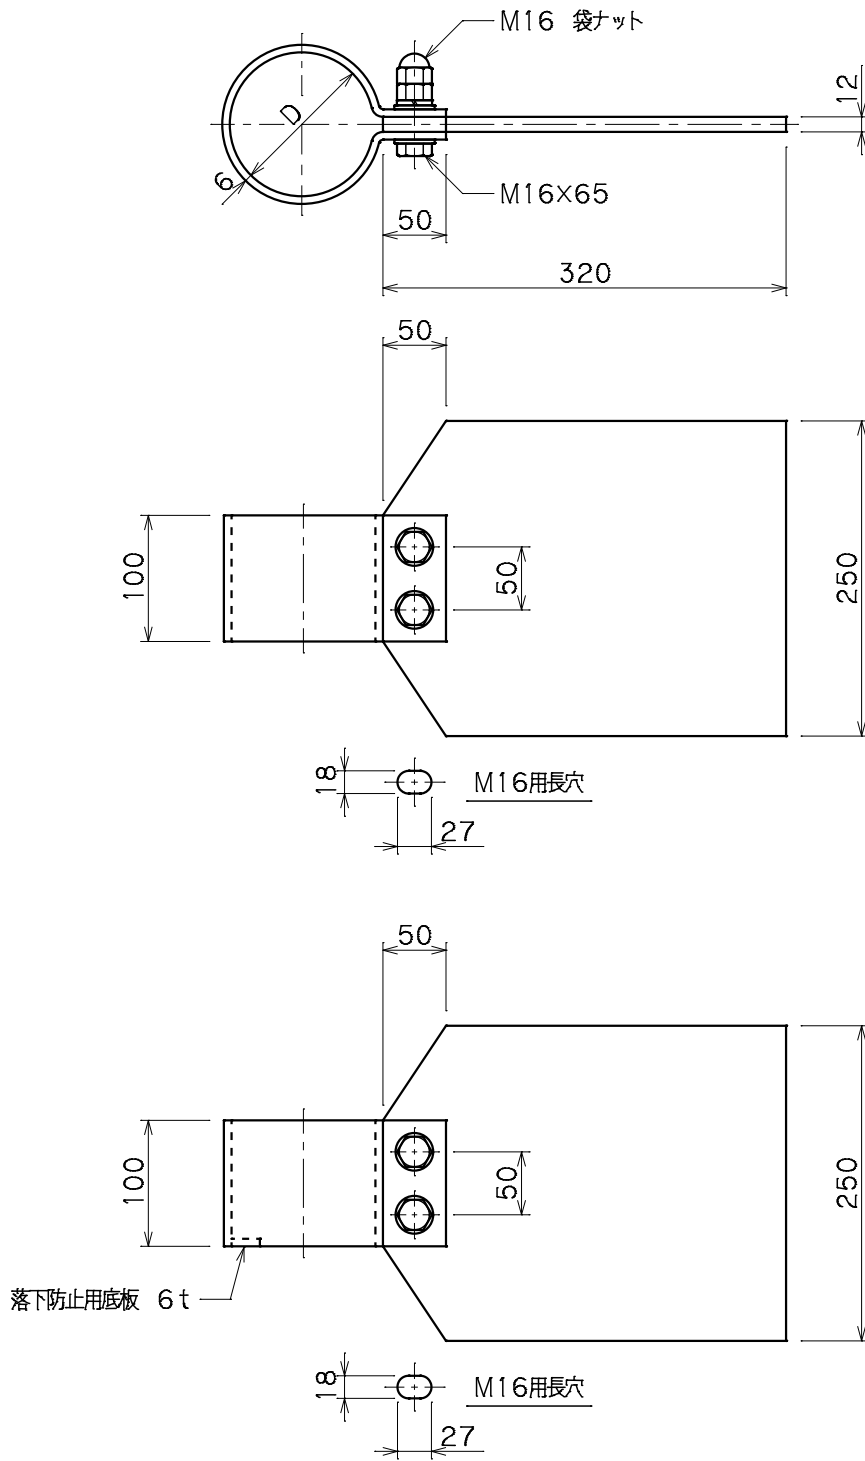

品番	品名	用途	仕様
	支持管取付金物（鋼管用）	ALC板用	
材質	頭 SS400溶融亜鉛めっき 足 SM490 //	尺度 1/6	単位：mm

品番	支持管外径D	摘要
6031	114.3φ	
6032	//	底板付