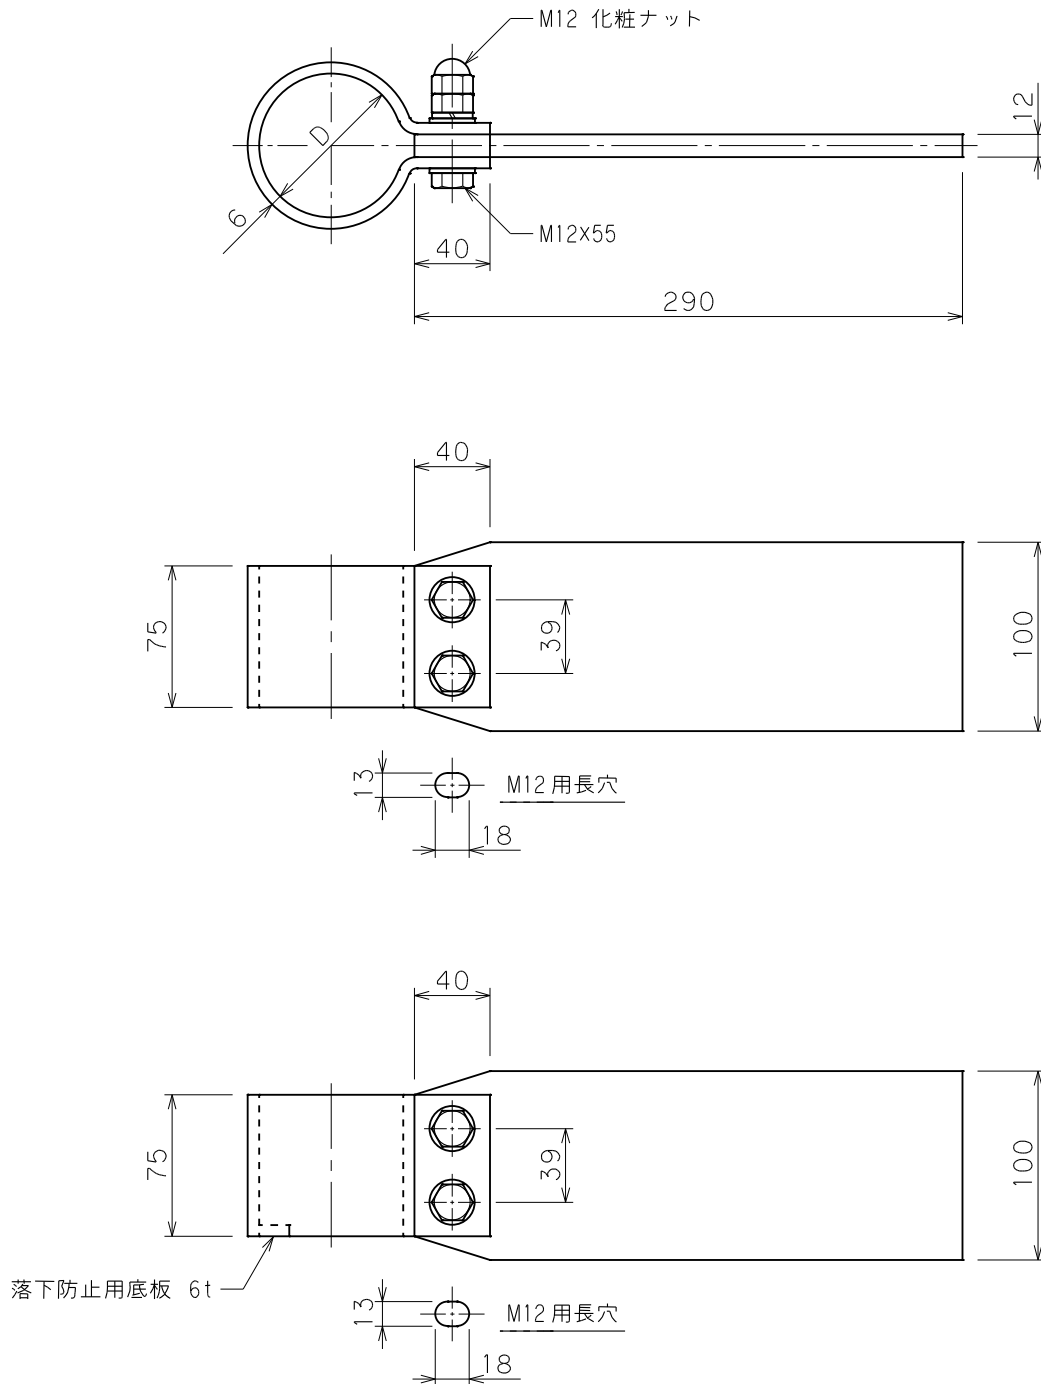

品番	品名	用途	仕様
	支持管取付金物 (鋼管、白ガス管)	ALC板用	
材質	頭足 SS400 溶融亜鉛メッキ SM490 //	尺度 1/4	単位: mm

品番	支持管外径 D	摘要
6023	60.5φ	
6024	//	底板付
6025	76.3φ	
6026	//	底板付