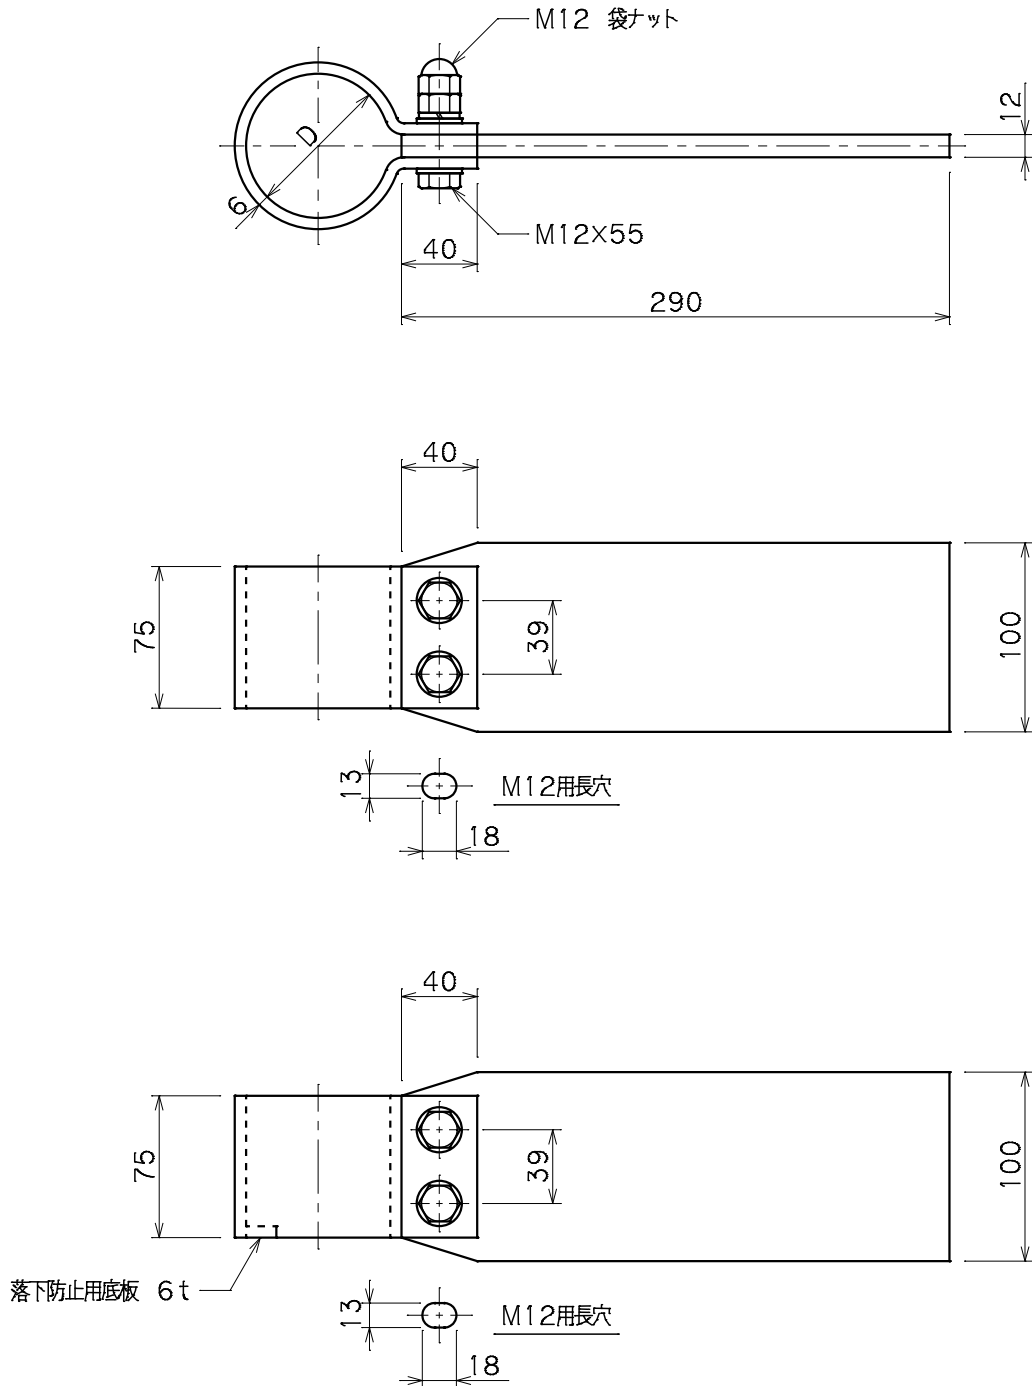

| | | | |
|----|------------------------------|--------|-------|
| 品番 | 品名 | 用途 | 仕様 |
| | 支持管取付金物（鋼管用） | ALC板用 | |
| 材質 | 頭 SS400溶融亜鉛めっき 足 SM490 // | 尺度 1/4 | 単位：mm |

| 品番 | 支持管外径D | 摘要 |
|------|--------|-----|
| 6023 | 60.5φ | |
| 6024 | // | 底板付 |
| 6025 | 76.3φ | |
| 6026 | // | 底板付 |