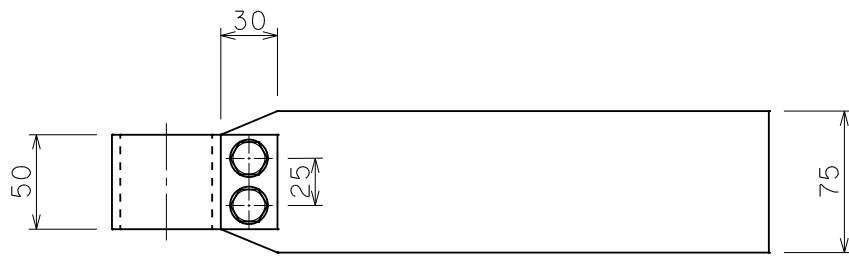

品番	品名	用途	仕様
	支持管取付金物（鋼管、白ガス管）	ALC板用	
材質	頭 足 SS400 溶融亜鉛メッキ SM490 //	尺度 1/4	単位：mm

品番	支持管外径D	摘要
6021	48.6φ	
6022	//	底板付