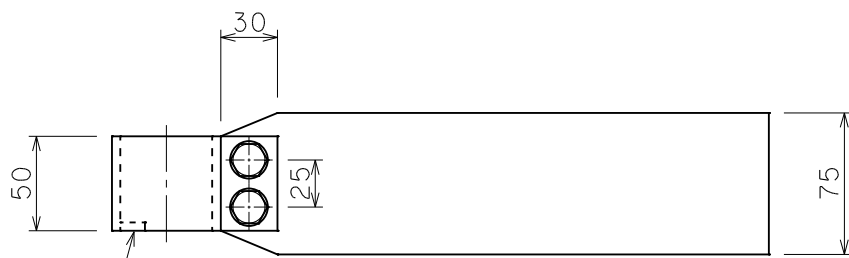

品番	品名	用途	仕様
	支持管取付金物（鋼管、白ガス管）	ALC板用	
材質	頭 足 SS400 溶融亜鉛メッキ SM490 //	尺度 1/4	単位：mm

品番	支持管外径D	摘要
6021	48.6φ	
6022	//	底板付