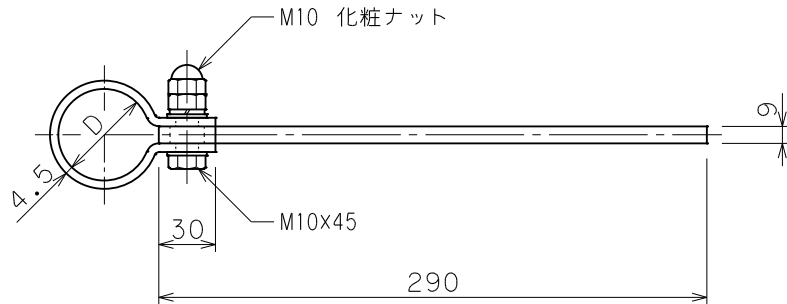

品番	品名	用途	仕様
	支持管取付金物（鋼管、白ガス管）	ALC板用	
材質	頭 足 SS400 溶融亜鉛メッキ SM490 //	尺度 1/4	単位：mm

品番	支持管外径D	摘要
6021	48.6φ	
6022	//	底板付