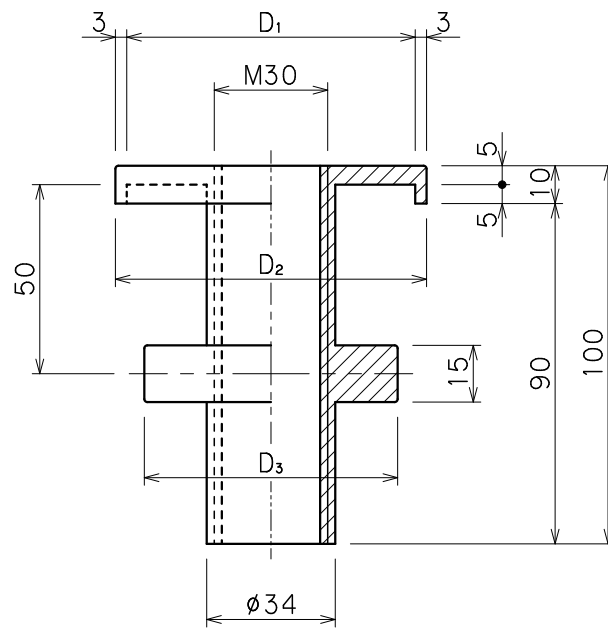

品番	品名	用途	仕様
	カップリング		
材質	黄銅製	尺度 1/2	単位: mm

品番	支持管外径D ₁	D ₂	D ₃
5203	50.8φ	56.8φ	44φ
5206	76.2φ、76.3φ	82.3φ	67φ
5207	89.1φ	95.1φ	80φ