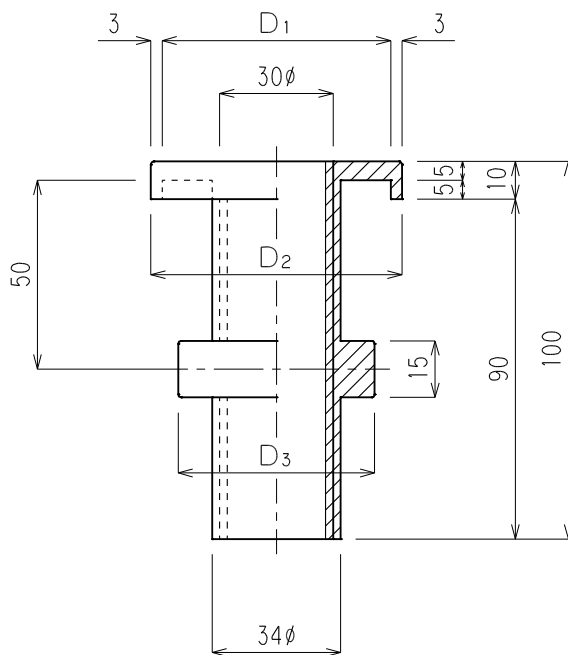

品番	品名	用途	仕様
	ダイヒカップリング		
材質	黄銅製	尺度 /	単位: mm

品番	支持管外径D ₁	D ₂	D ₃
5202	48.6φ	54.6φ	41φ
5203	50.8φ	56.8φ	44φ
5204	60.5φ	66.5φ	52φ
5205	63.5φ	69.5φ	57φ
5206	76.2φ, 76.3φ	82.3φ	67φ
5207	89.1φ	95.1φ	80φ