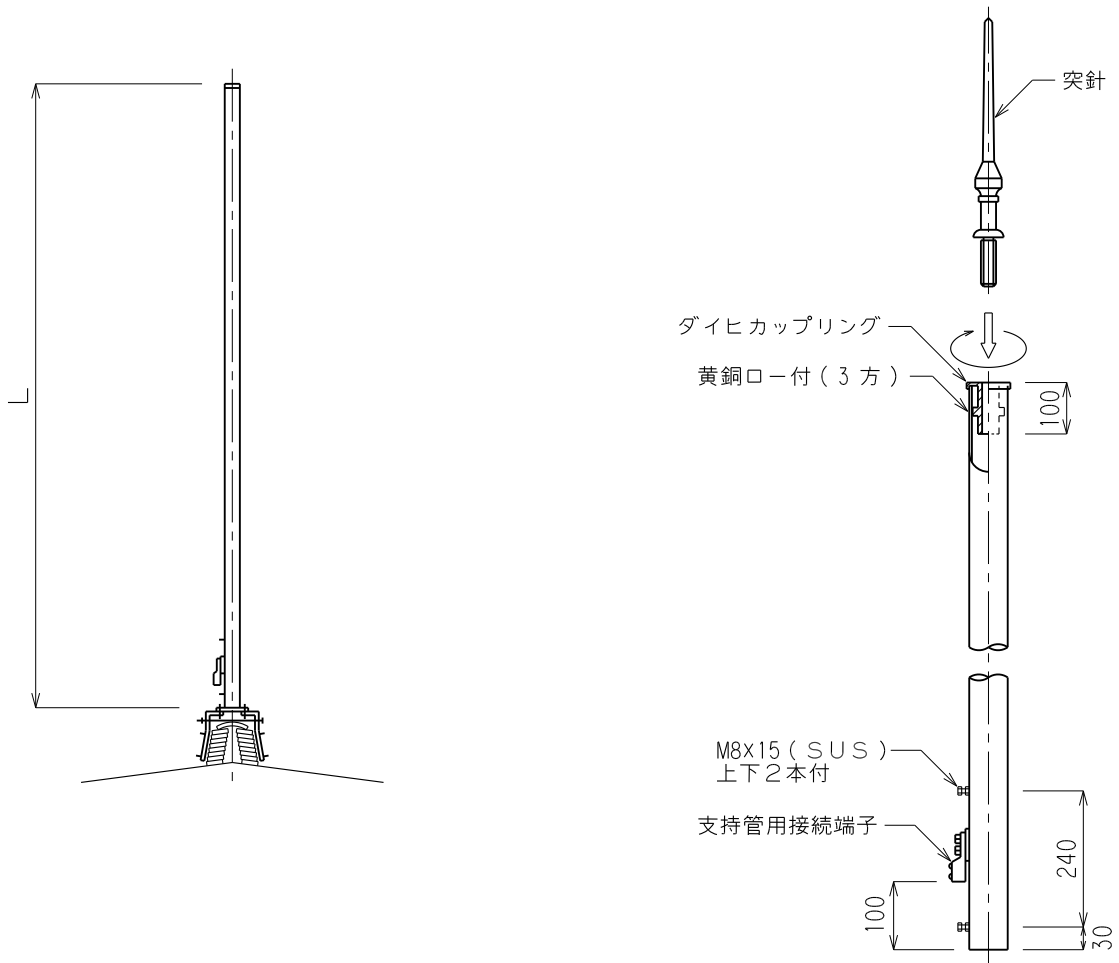

品番	品名	用途	仕様
	支持管 自立型	管体導線型式	
材質	黄銅管 (BST)	尺度 /	単位 : mm

品番	全長 L (m)	支持管寸法
		L
5761	3	38φ×3t×3m
5762	4	38φ×3t×4m

注) ダイヒカップリング及び支持管用接続端子は、取付済。