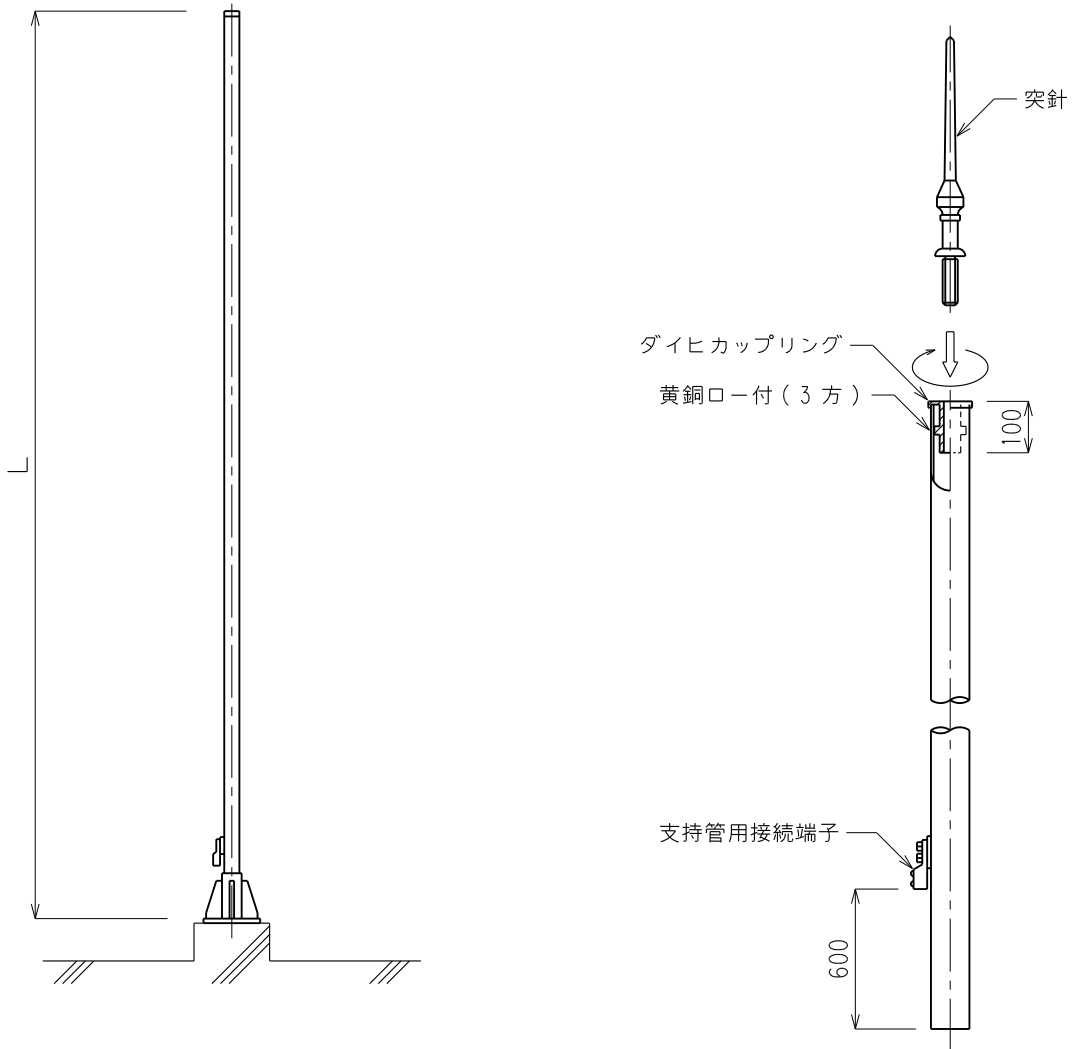

品番	品名	用途	仕様
	支持管 自立型	管体導線型式	
材質	ステンレス管 (SUS304)	尺度 /	単位 : mm

品番	全長 L (m)	支持管寸法
		L
5791	3	48.6φ×3t×3m
5792	4	48.6φ×3t×4m
5793	//	60.5φ×3t×4m

注) ダイヒカップリング及び支持管用接続端子は、取付済。